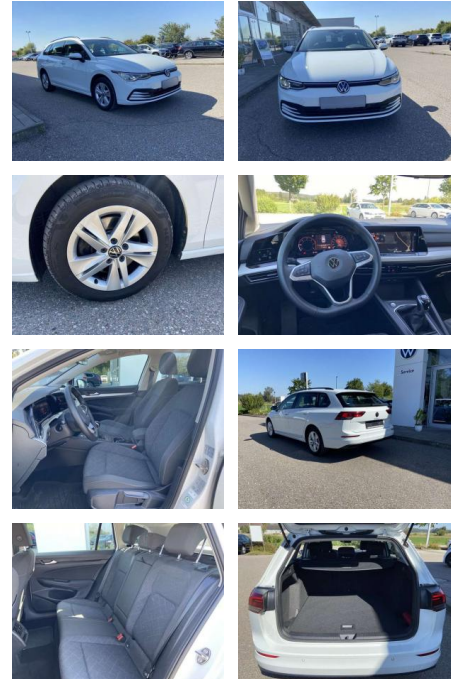

Ihr Ansprechpartner

Herr Benjamin Loeff
E-Mail: benjamin.loeff@krausecars.de
Telefon: 0355 58130

Autohaus Krause u. Sohn
Sachsendorfer Str. 3 - 03051 Cottbus - Tel.: 0355 / 58130

Volkswagen Golf Variant 2.0 TDI NAVI+FAHRASSISTE...

SS00-515809 **Angebotsnr.:**

Erstzulassung:	Kilometer:	Farbe:	Leistung:	Kraftstoffart:
01.05.2021	47.694		85 kW / 116 PS	Benzin

PREIS
21.840 €

FINANZIERUNGSBEISPIEL

Laufzeit: 72 Monate   Anzahlung: 25 %
Basis-Finanzierung:*   Mtl. Rate:
Zielraten-Finanzierung:** **185 €**

* Basisfinanzierung: Anzahlung: 5.460 Euro, Laufzeit: 72 Monate, Nettodarlehen: 16.380 Euro, Gesamtbetrag: 25.766 Euro, Zinssätze: 7.71% Sollz. (gebunden), 7.99% eff.
** Zielratenfinanzierung: Anzahlung: 5.460 Euro, Laufzeit: 72 Monate, Nettodarlehen: 16.380 Euro, Zielrate: 10.920 Euro, Gesamtbetrag: 27.293 Euro, Zinssätze: 7.71% Sollz. (gebunden), 7.99% eff.,

Vermittlung für: Santander Consumer Bank
Repräsentatives Beispiel gem. § 17 Abs. 4 PAngV. Diese Finanzierungsangebote sind Beispiele. Gerne ermitteln wir für Sie Ihr individuelles Angebot.

Ausstattung

Sicherheit

- Anti-Blockiersystem ABS

Multimedia

- Radio

Interieur

- Sitzheizung vorne Lendenwirbelstützen vorne Mittelarmlehne vorne Vordersitze höhenverstellbar Rücksitzbanklehne geteilt umlegbar mit Mittelarmlehne 2 Leseleuchten vorn Netztrennwand Komfortsitze vorne Make-Up Spiegel
- beleuchtet Multifunktionslederlenkrad
- beheizbar Isofix Rücksitzbank und Beifahrersitz

Exterieur

- beheizbare Scheibenwaschdüsen vorne Dachreling Außenspiegel el. einstellbar und beheizbar Leichtmetallräder 16"

- LED-Tagfahrlicht
- Begrüßungs- und Verabschiedungslicht LED-Heckleuchten Technik: Fahrassistent "Travel Assist" und Spurhalteassistent "Lane Assist" Climatronic Seitenairbags vorne Einparkhilfe vorne und hinten Sprachsteuerung Front Assist mit Warnen und Bremsen auf Fahrzeuge
- Fußgänger und Radfahrer Scheckheftgepflegt Servotronic 6-Gang-Schaltgetriebe Airbag für Fahrer und Beifahrer mit Beifahrer-Airbag-Deaktivierung el. Differenzialsperre (XDS) Verkehrszeichenerkennung Reifendruckkontrolle Start-Stop-Automatik autom. Distanzregelung ACC (Abstandstempomat) el. Parkbremse inkl. AutoHold-Funktion Keyless-Go (Start-Knopf) SCR (AdBlue) Notrad proaktives Insassenschutzsystem

- 2x hinten Farbe: Pure White -Fr. 08:00-18:00 Uhr
- Samstags bis 16:00 Uhr geöffnet. Gerne beraten wir Sie über günstige Finanzierungsmodelle und nehmen Ihr derzeitiges Fahrzeug in Zahlung. www.auto-schuechl.de/finanzierung Irrtümer
- Änderungen oder Zwischenverkauf vorbehalten. www.auto-schuechl.de

Weiteres

- Diesel
- Pakete: Business-Premium-Paket

STÄNDIG ÜBER 15.000 FAHRZEUGE IM BESTAND!