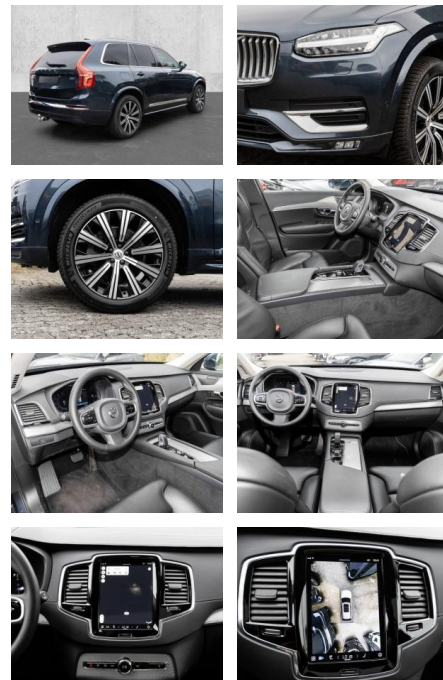

Ihr Ansprechpartner

Herr Mathias Markusch
E-Mail: mathias.markusch@krausecars.de
Telefon: 0355 58130

Autohaus Krause u. Sohn
Sachsendorfer Str. 3 - 03051 Cottbus - Tel.: 0355 / 58130

Volvo XC90 Plus Bright AWD B5 Diesel EU6d

MA05-2943-24tAngebotsnr.:

Table with 5 columns: Erstzulassung, Kilometer, Farbe, Leistung, Kraftstoffart. Values: 01.09.2022, 12.801, Blau, 173 kW / 235 PS, Diesel

PREIS 54.600 €

FINANZIERUNGSBEISPIEL
Laufzeit: 72 Monate Anzahlung: 25 %
Basis-Finanzierung:* Mtl. Rate:
Zielraten-Finanzierung:** 462 €

* Basisfinanzierung: Anzahlung: 13.650 Euro, Laufzeit: 72 Monate, Nettodarlehen: 40.950 Euro, Gesamtbetrag: 64.416 Euro, Zinssätze: 7.71% Sollz. (gebunden), 7.99% eff.
** Zielratenfinanzierung: Anzahlung: 13.650 Euro, Laufzeit: 72 Monate, Nettodarlehen: 40.950 Euro, Zielrate: 27.300 Euro, Gesamtbetrag: 68.233 Euro, Zinssätze: 7.71% Sollz. (gebunden), 7.99% eff.,
Vermittlung für: Santander Consumer Bank
Repräsentatives Beispiel gem. § 17 Abs. 4 PAngV. Diese Finanzierungsangebote sind Beispiele. Gerne ermitteln wir für Sie Ihr individuelles Angebot.

Ausstattung

Sicherheit

- PDC Park Distance Control hinten
  Anti-Blockiersystem ABS
  Antischlupfregelung ASC+T
  elektronische Stabilitätskontrolle (ESP / DSP)
  Servolenkung
  Regensensor
  Wegfahrsperr
  Allrad
  PDC Park Distance Control vorne
  ABS
  Airbag
  Beifahrer-Airbag
  Wegfahrsperr
  Seitenairbags
  ESP
  Reifendruckkontrolle
  Traktionskontrolle
  Kindersitze integriert
  Kopfairbag

- Knieairbag
  Anhängerstabilisierung
  Notrufsystem
  Pannenkitt
  Entertainment: Navigationssystem
  Soundsystem
  Radio
  USB-Anschluss
  Harman-Kardon
  Android Auto
  DAB
  Induktionsladen für Smartphones

- Multimedia
  Radio
  el. Sitzverstellung
  Navigation mit Bildschirm

- Komfort
  Zentralverriegelung

Servolenkung

- Zentralverriegelung
  Elektrischer Fensterheber
  Leder Ausstattung
  Sitzheizung
  Elektrische Aussenspiegel
  Teilbare Rucksitzlehne
  Tempomat
  Standheizung
  Multifunktionslenkrad
  Keyless Go Startfunktion
  Elektrische Sitze
  Innenspiegel autom. abblendbar
  Mittelarmlehne
  Innenraumfilter
  Lenksaeule einstellbar
  ParkDistanceControl vorne und hinten
  Seitenrollo
  Elektrische Heckklappe
  Memory Sitze
  Ambientebeleuchtung

STÄNDIG ÜBER 15.000 FAHRZEUGE IM BESTAND!