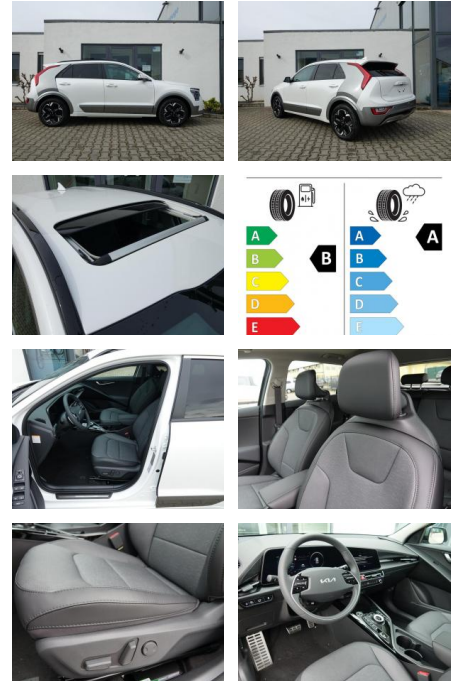

Ihr Ansprechpartner

Herr Mathias Markusch
E-Mail: mathias.markusch@krausecars.de
Telefon: 0355 58130

Autohaus Krause u. Sohn
Sachsendorfer Str. 3 - 03051 Cottbus - Tel.: 0355 / 58130

Kia Niro EV Inspiration VOLLAUSSTATTUNG!

KA08-NIRO_2544g Gebotsnr.: