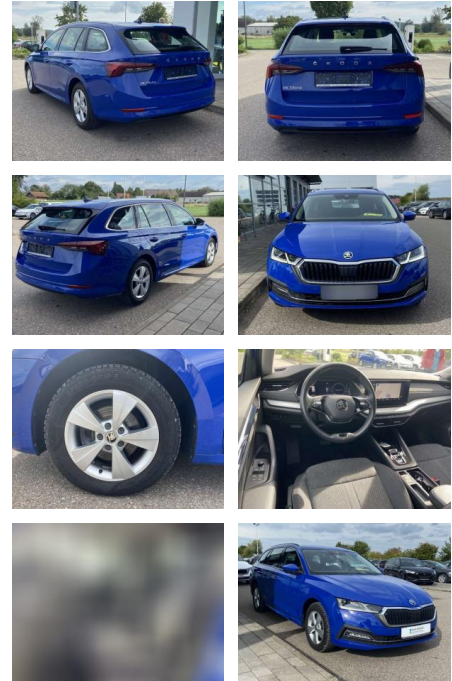

Ihr Ansprechpartner

Herr Mathias Markusch
E-Mail: mathias.markusch@krausecars.de
Telefon: 0355 58130

Autohaus Krause u. Sohn
Sachsendorfer Str. 3 - 03051 Cottbus - Tel.: 0355 / 58130

Skoda Octavia Combi 2.0 TDI DSG NAVI-COLUMBUS

SS00-022298 **Angebotsnr.:**

Erstzulassung: 01.10.2020 **Kilometer:** 30.590 **Farbe:** **Leistung:** 110 kW / 150 PS **Kraftstoffart:** Benzin

PREIS 26.080 €	FINANZIERUNGSBEISPIEL		* Basisfinanzierung: Anzahlung: 6.520 Euro, Laufzeit: 72 Monate, Nettodarlehen: 19.560 Euro, Gesamtbetrag: 30.769 Euro, Zinssätze: 7.71% Sollz. (gebunden), 7.99% eff. ** Zielratenfinanzierung: Anzahlung: 6.520 Euro, Laufzeit: 72 Monate, Nettodarlehen: 19.560 Euro, Zielrate: 13.040 Euro, Gesamtbetrag: 32.592 Euro, Zinssätze: 7.71% Sollz. (gebunden), 7.99% eff., Vermittlung für: Santander Consumer Bank Repräsentatives Beispiel gem. § 17 Abs. 4 PAngV. Diese Finanzierungsangebote sind Beispiele. Gerne ermitteln wir für Sie Ihr individuelles Angebot.
	Laufzeit: 72 Monate	Anzahlung: 25 %	
	Basis-Finanzierung:**	Mtl. Rate:	
	Zielraten-Finanzierung:**	221 €	

Ausstattung

Sicherheit

- Anti-Blockiersystem ABS

Multimedia

- Radio

Interieur

- Multifunktions-Lederlenkrad mit Schaltwippen Sitzheizung vorne Climatronic Mittelarmlehne vorne Kindersicherung elektrisch betätigt el. Lendenwirbelstützen vorne Variables Ladebodenkonzept Rücksitzbanklehne geteilt umlegbar mit Mittelarmlehne Netztrennwand Komfortsitze vorne Vordersitze el. einstellbar mit Memory Isofix Rücksitzbank und Beifahrersitz