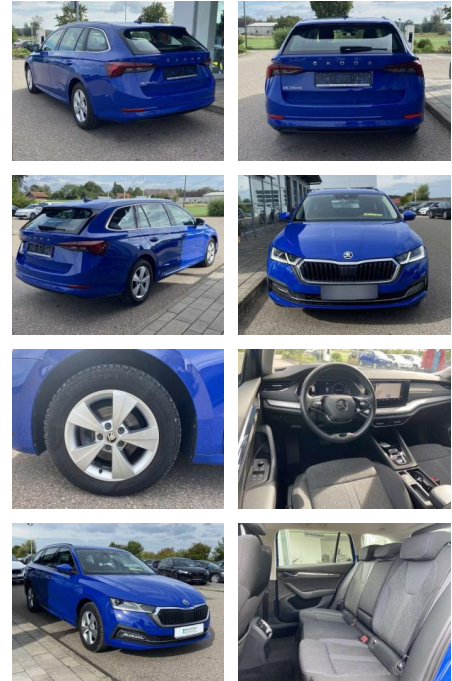

Ihr Ansprechpartner

Herr Mathias Markusch
E-Mail: mathias.markusch@krausecars.de
Telefon: 0355 58130

Autohaus Krause u. Sohn
Sachsendorfer Str. 3 - 03051 Cottbus - Tel.: 0355 / 58130

Skoda Octavia Combi 2.0 TDI DSG AHK

SS00-022298AAngebotsnr.:

Erstzulassung:	Kilometer:	Farbe:	Leistung:	Kraftstoffart:
01.10.2020	30.590		110 kW / 150 PS	Benzin

PREIS
27.350 €

FINANZIERUNGSBEISPIEL
Laufzeit: 72 Monate Anzahlung: 25 %
Basis-Finanzierung:* Mtl. Rate:
Zielraten-Finanzierung:** **232 €**