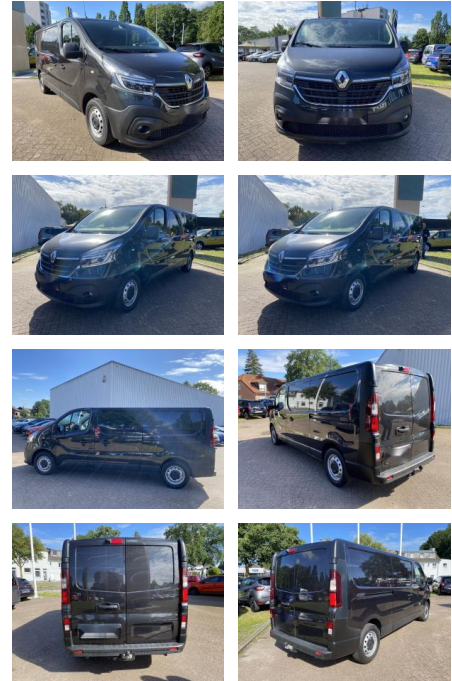

Renault Trafic L2H1 3,0t Komfort

WS04-AH-TT1900 Gebotsnr.:

Erstzulassung:	Kilometer:	Farbe:	Leistung:	Kraftstoffart:
26.09.2020	34.200	Diverse	107 kW / 145 PS	Diesel

PREIS
28.850 €

FINANZIERUNGSBEISPIEL
Laufzeit: 72 Monate Anzahlung: 25 %
Basis-Finanzierung:* Mtl. Rate:
Zielraten-Finanzierung:** **244 €**