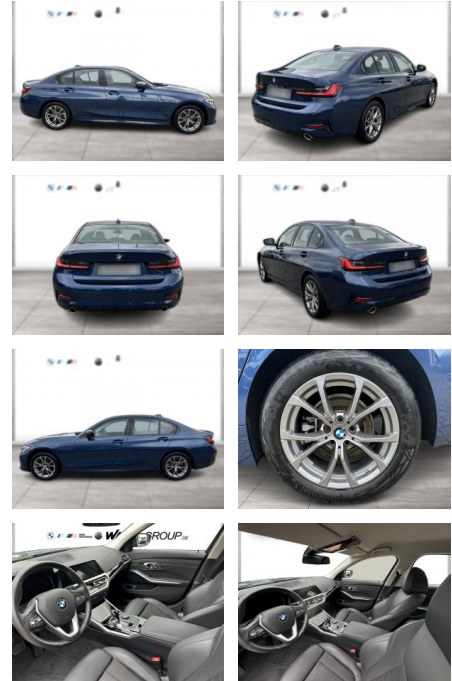

Ihr Ansprechpartner

Herr Benjamin Loeff
E-Mail: benjamin.loeff@krausecars.de
Telefon: 0355 58130

Autohaus Krause u. Sohn
Sachsendorfer Str. 3 - 03051 Cottbus - Tel.: 0355 / 58130

BMW 320d SPORT LINE LC PROF LASER GRA ALARM

WG04-230893 **Angebotsnr.:**

Erstzulassung:	Kilometer:	Farbe:	Leistung:	Kraftstoffart:
01.09.2021	50.400	Blau	140 kW / 190 PS	Diesel

PREIS 32.290 €	FINANZIERUNGSBEISPIEL		* Basisfinanzierung: Anzahlung: 8.073 Euro, Laufzeit: 72 Monate, Nettodarlehen: 24.218 Euro, Gesamtbetrag: 38.095 Euro, Zinssätze: 7.71% Sollz. (gebunden), 7.99% eff. ** Zielratenfinanzierung: Anzahlung: 8.073 Euro, Laufzeit: 72 Monate, Nettodarlehen: 24.218 Euro, Zielrate: 16.145 Euro, Gesamtbetrag: 40.353 Euro, Zinssätze: 7.71% Sollz. (gebunden), 7.99% eff., Vermittlung für: Santander Consumer Bank Repräsentatives Beispiel gem. § 17 Abs. 4 PAngV. Diese Finanzierungsangebote sind Beispiele. Gerne ermitteln wir für Sie Ihr individuelles Angebot.
	Laufzeit: 72 Monate	Anzahlung: 25 %	
	Basis-Finanzierung:*	Mtl. Rate:	
	Zielraten-Finanzierung:**	273 €	