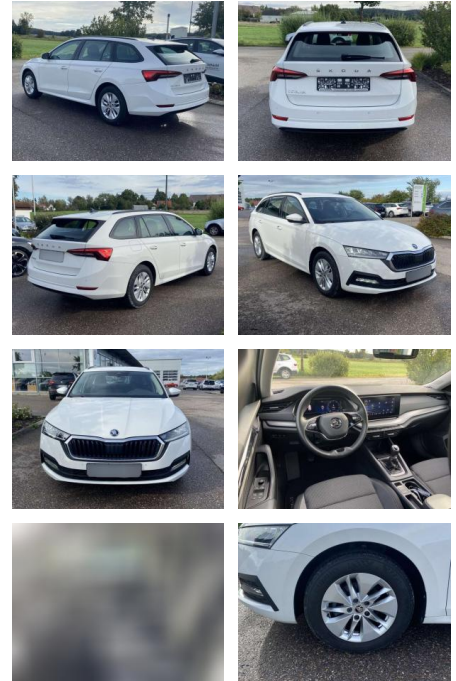

Ihr Ansprechpartner

Herr Mathias Markusch

E-Mail: mathias.markusch@krausecars.de

Telefon: 0355 58130

Autohaus Krause u. Sohn
Sachsendorfer Str. 3 - 03051 Cottbus - Tel.: 0355 / 58130

Skoda Octavia Combi 2.0 TDI NAVI-COLUMBUS+LED

SS00-121107 **Angebotsnr.:**

| Erstzulassung: | Kilometer: | Farbe: | Leistung: | Kraftstoffart: |
|----------------|------------|--------|-----------------|----------------|
| 01.05.2021 | 47.999 | | 110 kW / 150 PS | Benzin |