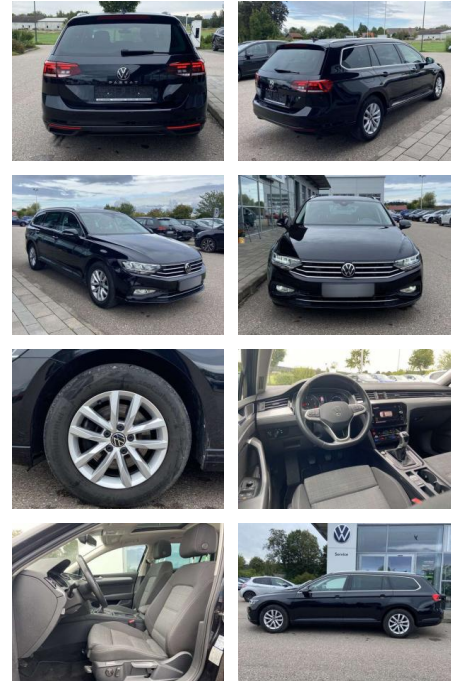

## Volkswagen Passat Variant 2.0 TDI BUSINESS NAVI

SS00-111550 **Angebotsnr.:**

Erstzulassung:	Kilometer:	Farbe:	Leistung:	Kraftstoffart:
01.06.2021	67.561	Schwarz	110 kW / 150 PS	Benzin

**PREIS**  
**27.350 €**