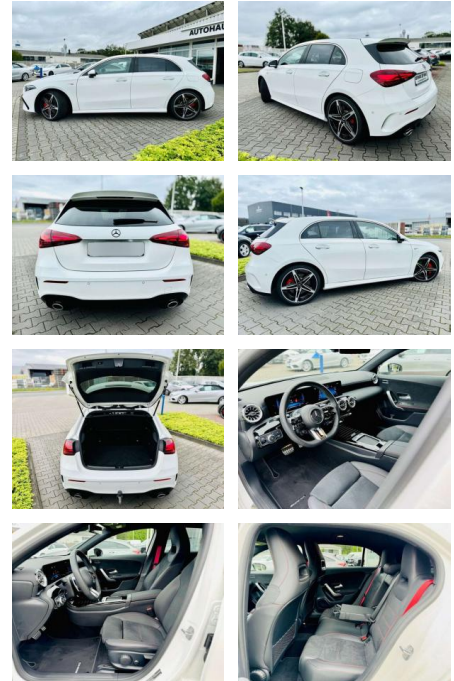

Ihr Ansprechpartner

Herr Mathias Markusch
E-Mail: mathias.markusch@krausecars.de
Telefon: 0355 58130

Autohaus Krause u. Sohn
Sachsendorfer Str. 3 - 03051 Cottbus - Tel.: 0355 / 58130

Mercedes-Benz A 35 AMG 4M, Multibeam, 360°,

AB97-E 7558 **Angebotsnr.:**

Erstzulassung:	Kilometer:	Farbe:	Leistung:	Kraftstoffart:	Verbr. komb.	CO2-Emission	CO2-Klasse (WLTP)
01.06.2023	11.735	Weiß	225 kW / 306 PS	Benzin	8,3 l/100km	194 g/km	G

PREIS 51.000 €	FINANZIERUNGSBEISPIEL		* Basisfinanzierung: Anzahlung: 12.750 Euro, Laufzeit: 72 Monate, Nettodarlehen: 38.250 Euro, Gesamtbetrag: 60.169 Euro, Zinssätze: 7.71% Sollz. (gebunden), 7.99% eff. ** Zielratenfinanzierung: Anzahlung: 12.750 Euro, Laufzeit: 72 Monate, Nettodarlehen: 38.250 Euro, Zielrate: 25.500 Euro, Gesamtbetrag: 63.734 Euro, Zinssätze: 7.71% Sollz. (gebunden), 7.99% eff.,
	Laufzeit: 72 Monate	Anzahlung: 25 %	
		Basis-Finanzierung:*	Mtl. Rate:
		Zielraten-Finanzierung:**	432 €

Vermittlung für: Santander Consumer Bank
Repräsentatives Beispiel gem. § 17 Abs. 4 PAngV. Diese Finanzierungsangebote sind Beispiele. Gerne ermitteln wir für Sie Ihr individuelles Angebot.

Ausstattung

Sicherheit

- Anti-Blockiersystem ABS

Multimedia

- Radio

Weiteres

- 550 Anhängervorrichtung mit ESP®
- Anhängerstabilisierung RRG 48
- 3 cm 19" AMG LM Räder im
- 5-Doppelspeichen-Design 234
- Totwinkel-Assistent P47 Park-Paket mit
- 360°-Kamera U70 Bremssättel rot
- lackiert 14U Smartphone Integration 840
- Wärmedämmend dunkel getöntes Glas 513
- Verkehrszeichen-Assistent 642 MULTIBEAM
- LED PAV Winter-Paket 942 Laderaum-Paket
- Y05 MANUFAKTUR Sicherheitsgurte rotU88
- AMG LenkradtastenU62 Licht- &
- Sicht-PaketU60 Fußgängerschutz U59
- Sitzkomfort-Paket U35 12V-Steckdose im

- Display-Paket
- Licht- & Sicht-Paket
- Sitz-Komfort-Paket
- Spiegel-Paket
- AMG/Exterieur
- Advanced Plus Paket
- Laderaum-Paket
- Park-Paket mit 360° Kamera
- Winter-Paket
- Anhängerkupplung schwenkbar
- Bremssättel Rot lackiert
- Fahrassistenz-System
- Verkehrs-Informationen-System Live
- Traffic
- Lenkrad-AMG Lenkradtasten
- LM-Felgen 8x19 AMG 5-Doppelspeichen RRG
- Multibeam LED
- Seitenscheiben hinten & Heckscheibe
- abgedunkelt
- Smartphone integriert
- Beckenairbag vorn Pelvisbag

- DAB-Tuner digital
- Dachspoiler
- Edelstahlpedale Sportdesign
- Fahrassistenz-System Agility
- Select/Dynamic Select Fahrmoduswähler
- Fahrassistenz-System: aktiver
- Bremsassistent
- Fahrzeug Setup Onlinedienste/Apps
- Fahrzeug-Monitoring
- Fahrzeugortungssystem
- Fußmatten AMG
- Getriebe 8-Gang-Doppelkupplungsgetriebe
- DCT
- Induktionsladeschale für Smartphone
- Infotainment-System Remote Service Plus
- Innenausstattung Zierteile Microfaser
- Dinamica
- schwarz
- Innenhimmel schwarz
- Klimaautomatik Thematic
- Kommunikationsmodul LTE Vorbereitung

STÄNDIG ÜBER 15.000 FAHRZEUGE IM BESTAND!