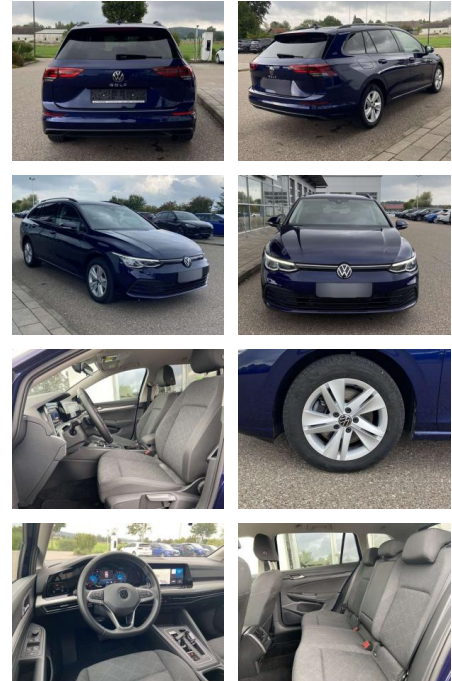

Volkswagen Golf Variant 2.0 TDI DSG LIFE NAVI+LE...

SS00-500344 **Angebotsnr.:**

Erstzulassung:	Kilometer:	Farbe:	Leistung:	Kraftstoffart:
01.07.2021	50.931		85 kW / 116 PS	Benzin

PREIS	FINANZIERUNGSBEISPIEL	
23.750 €	Laufzeit: 72 Monate	Anzahlung: 25 %
	Basis-Finanzierung:**	Mtl. Rate:
	Zielraten-Finanzierung:**	201 €

Ausstattung

Sicherheit

- Anti-Blockiersystem ABS

Multimedia

- Radio

Interieur

- Sitzheizung vorne Lendenwirbelstützen vorne Mittelarmlehne vorne Vordersitze höhenverstellbar Rücksitzbanklehne geteilt umlegbar mit Mittelarmlehne 2 Leseleuchten vorn Netztrennwand Komfortsitze vorne Make-Up Spiegel
- beleuchtet Isofix Rücksitzbank und Beifahrersitz