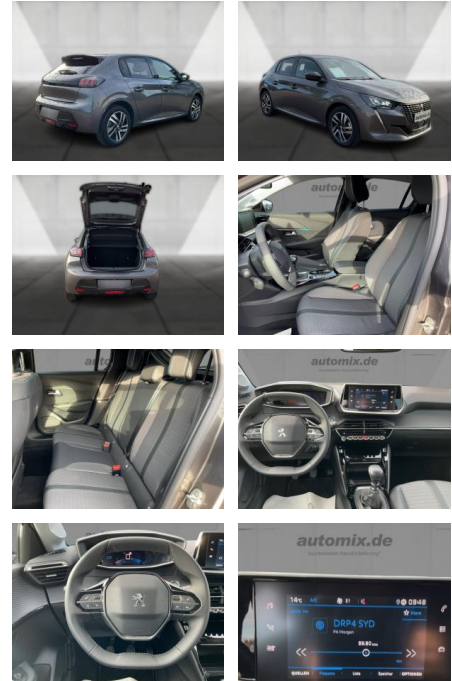

Ihr Ansprechpartner

Herr Benjamin Loeff
E-Mail: benjamin.loeff@krausecars.de
Telefon: 0355 58130

Autohaus Krause u. Sohn
Sachsendorfer Str. 3 - 03051 Cottbus - Tel.: 0355 / 58130

Peugeot 208 LED Carplay Teilleder SHZ ACC

WA00-30595 **Angebotsnr.:**

Erstzulassung:	Kilometer:	Farbe:	Leistung:	Kraftstoffart:
01.07.2023	13.900	Grau	74 kW / 101 PS	Benzin

PREIS
19.300 €

FINANZIERUNGSBEISPIEL

Laufzeit: 72 Monate   Anzahlung: 25 %
Basis-Finanzierung:*   Mtl. Rate:
Zielraten-Finanzierung:** **163 €**

* Basisfinanzierung: Anzahlung: 4.825 Euro, Laufzeit: 72 Monate, Nettodarlehen: 14.475 Euro, Gesamtbetrag: 22.770 Euro, Zinssätze: 7.71% Sollz. (gebunden), 7.99% eff.
** Zielratenfinanzierung: Anzahlung: 4.825 Euro, Laufzeit: 72 Monate, Nettodarlehen: 14.475 Euro, Zielrate: 9.650 Euro, Gesamtbetrag: 24.119 Euro, Zinssätze: 7.71% Sollz. (gebunden), 7.99% eff.,

Vermittlung für: Santander Consumer Bank
Repräsentatives Beispiel gem. § 17 Abs. 4 PAngV. Diese Finanzierungsangebote sind Beispiele. Gerne ermitteln wir für Sie Ihr individuelles Angebot.

Ausstattung

Sicherheit

- PDC Park Distance Control hinten
- Anti-Blockiersystem ABS
- Antischlupfregelung ASC+T
- elektronische Stabilitätskontrolle (ESP / DSP)
- Servolenkung
- Regensensor
- Wegfahrsperre
- Kindersitzbefestigung

Multimedia

- Radio
- CD Radio
- Navigation mit Bildschirm
- MP3 Anschluss
- Bluetooth

Komfort

- Zentralverriegelung
- Bordcomputer

Interieur

- Multifunktionslenkrad
- el. Fensterheber
- Sitzheizung

Exterieur

- Leichtmetallfelgen
- metallic

Umwelt

- Partikelfilter

Weiteres

- Lichtsensor
- elektrische Aussenspiegel
- Start Stop Automatik
- Nichtraucher

STÄNDIG ÜBER 15.000 FAHRZEUGE IM BESTAND!