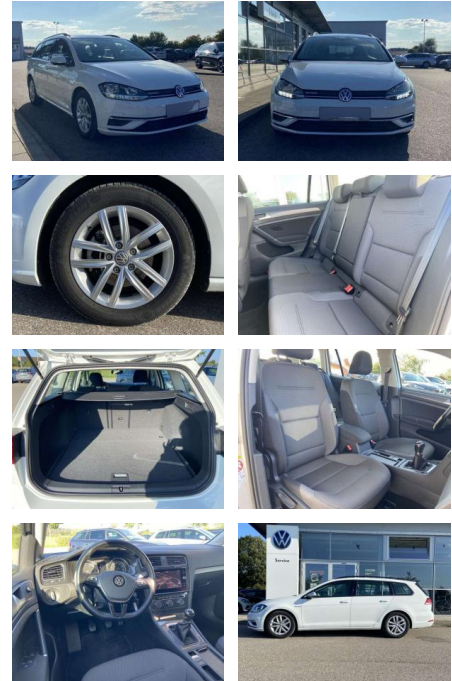

Ihr Ansprechpartner

Herr Benjamin Loeff
E-Mail: benjamin.loeff@krausecars.de
Telefon: 0355 58130

Autohaus Krause u. Sohn
Sachsendorfer Str. 3 - 03051 Cottbus - Tel.: 0355 / 58130

Volkswagen Golf Variant 1.5 TSI COMFORTLINE NAVI

SS00-579726 **Angebotsnr.:**

Erstzulassung:	Kilometer:	Farbe:	Leistung:	Kraftstoffart:
01.08.2020	15.337		96 kW / 131 PS	Benzin

PREIS	FINANZIERUNGSBEISPIEL	
20.990 €	Laufzeit: 72 Monate Anzahlung: 25 % Basis-Finanzierung:* Mtl. Rate: Zielraten-Finanzierung:** 178 €	* Basisfinanzierung: Anzahlung: 5.248 Euro, Laufzeit: 72 Monate, Nettodarlehen: 15.743 Euro, Gesamtbetrag: 24.764 Euro, Zinssätze: 7.71% Sollz. (gebunden), 7.99% eff. ** Zielratenfinanzierung: Anzahlung: 5.248 Euro, Laufzeit: 72 Monate, Nettodarlehen: 15.743 Euro, Zielrate: 10.495 Euro, Gesamtbetrag: 26.231 Euro, Zinssätze: 7.71% Sollz. (gebunden), 7.99% eff., Vermittlung für: Santander Consumer Bank Repräsentatives Beispiel gem. § 17 Abs. 4 PAngV. Diese Finanzierungsangebote sind Beispiele. Gerne ermitteln wir für Sie Ihr individuelles Angebot.

Ausstattung

Sicherheit

- Anti-Blockiersystem ABS

Multimedia

- Radio

Interieur

- Sitzheizung vorne Lendenwirbelstützen vorne Mittelarmlehne vorne Beifahrersitz umklappbar Vordersitze höhenverstellbar Kindersitzverankerung für Kindersitzsystem ISOFIX Rücksitzbanklehne geteilt umlegbar mit Mittelarmlehne Netztrennwand klimatisiertes Handschuhfach Multifunktions-Lederlenkrad 2 Leseleuchten vorn und 2 hinten Komfortsitze vorne Make-Up Spiegel
- beleuchtet

Exterieur

- beheizbare Scheibenwaschdüsen vorne Dachreling Außenspiegel el. einstellbar und beheizbar Leichtmetallräder 16" Licht- und Sicht: LED-Kennzeichenbeleuchtung Tagfahrlicht Scheinwerferreinigungsanlage LED-Heckleuchten LED-Tagfahrlicht Technik: Seitenairbags vorne Einparkhilfe vorne und hinten Scheckheftgepflegt Servotronic ESP mit ASR Fernbedienung (ZV) 6-Gang-Schaltgetriebe 4 x elektrische Fensterheber el. Differenzialsperre (XDS) Reifendruckkontrolle Start-Stop-Automatik Guide & Inform-fähig Multifunktionsanzeige Plus el. Parkbremse inkl. AutoHold-Funktion Climatic Front-Assist inkl. City-Notbremsassistent Pannen-Set Müdigkeitserkennung Euro

- Samstags bis 16:00 Uhr geöffnet. Gerne beraten wir Sie über günstige Finanzierungsmodelle und nehmen Ihr derzeitiges Fahrzeug in Zahlung. www.auto-schuechl.de/finanzierung Irrtümer
- Änderungen oder Zwischenverkauf vorbehalten. www.auto-schuechl.de