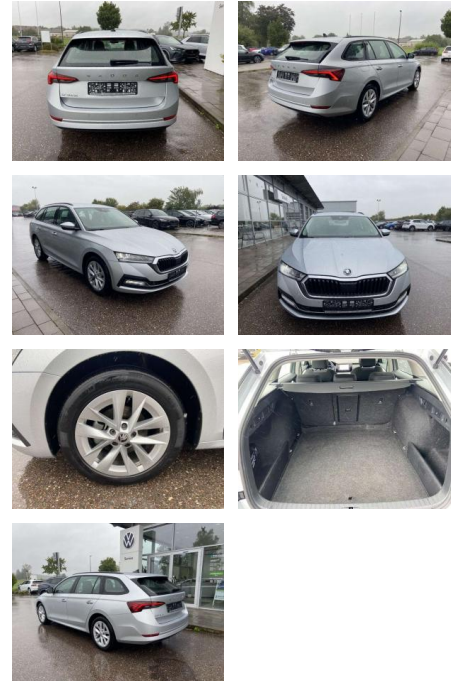

Ihr Ansprechpartner

Herr Mathias Markusch
E-Mail: mathias.markusch@krausecars.de
Telefon: 0355 58130

Autohaus Krause u. Sohn
Sachsendorfer Str. 3 - 03051 Cottbus - Tel.: 0355 / 58130

Skoda Octavia Combi 2.0 TDI Style AHK

SS00-107887AAngebotsnr.:

Erstzulassung:	Kilometer:	Farbe:	Leistung:	Kraftstoffart:
01.01.2021	56.564		85 kW / 116 PS	Benzin

PREIS	FINANZIERUNGSBEISPIEL	
24.060 €	Laufzeit: 72 Monate	Anzahlung: 25 %
	Basis-Finanzierung:**	Mtl. Rate:
	Zielraten-Finanzierung:**	204 €