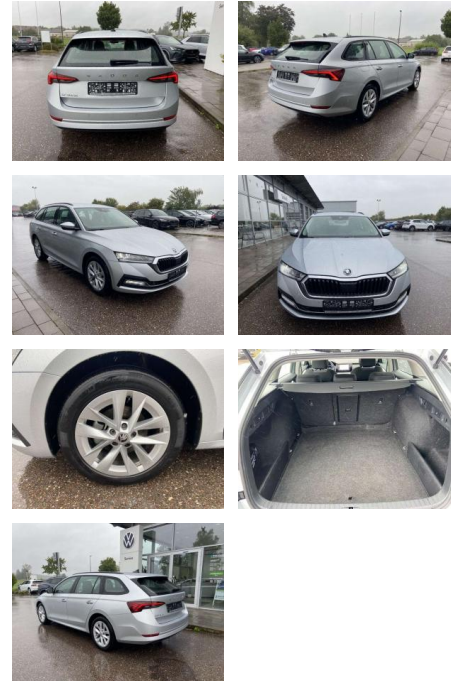

Ihr Ansprechpartner

Herr Benjamin Loeff
E-Mail: benjamin.loeff@krausecars.de
Telefon: 0355 58130

Autohaus Krause u. Sohn
Sachsendorfer Str. 3 - 03051 Cottbus - Tel.: 0355 / 58130

Skoda Octavia Combi 2.0 TDI Style

SS00-107887 **Angebotsnr.:**

Erstzulassung:	Kilometer:	Farbe:	Leistung:	Kraftstoffart:
01.01.2021	56.564		85 kW / 116 PS	Benzin

PREIS	FINANZIERUNGSBEISPIEL	
22.690 €	Laufzeit: 72 Monate	Anzahlung: 25 %
	Basis-Finanzierung:**	Mtl. Rate:
	Zielraten-Finanzierung:**	192 €