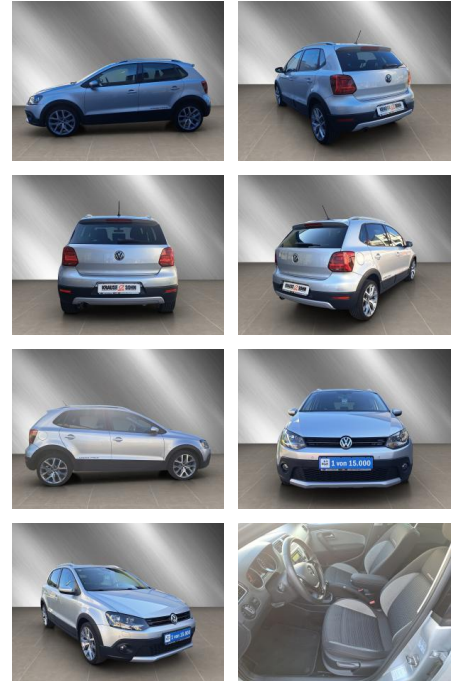

Ihr Ansprechpartner

Herr Benjamin Loeff
E-Mail: benjamin.loeff@krausecars.de
Telefon: 0355 58130

Autohaus Krause u. Sohn
Sachsendorfer Str. 3 - 03051 Cottbus - Tel.: 0355 / 58130

Volkswagen Polo Cross Polo 1.2 TSI BMT

AK80-17-225 **Angebotsnr.:**

Erstzulassung:	Kilometer:	Farbe:	Leistung:	Kraftstoffart:
11.01.2016	114.792	Silber	81 kW / 110 PS	Benzin

PREIS
11.490 €

FINANZIERUNGSBEISPIEL
Laufzeit: 72 Monate Anzahlung: 25 %
Basis-Finanzierung:* Mtl. Rate:
Zielraten-Finanzierung:** Mtl. Rate: **97 €**