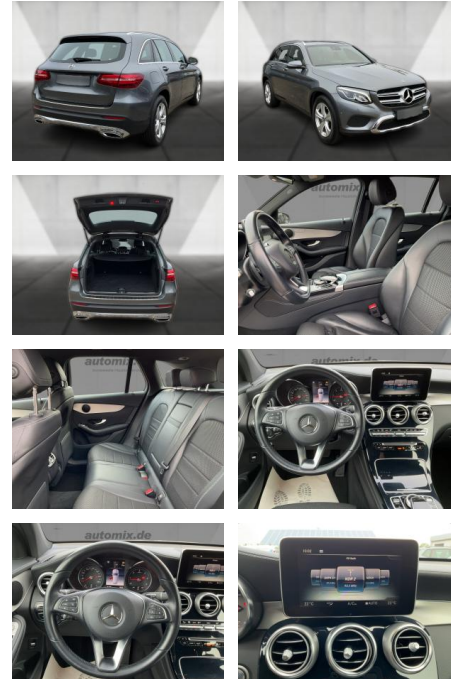

Ihr Ansprechpartner

Herr Mathias Markusch
E-Mail: mathias.markusch@krausecars.de
Telefon: 0355 58130

Autohaus Krause u. Sohn
Sachsendorfer Str. 3 - 03051 Cottbus - Tel.: 0355 / 58130

Mercedes-Benz GLC 220 d 4M EXCLUSIVE

WA00-30599 **Angebotsnr.:**

Erstzulassung:	Kilometer:	Farbe:	Leistung:	Kraftstoffart:
01.10.2018	64.130	Grau	125 kW / 170 PS	Diesel

PREIS
36.140 €

FINANZIERUNGSBEISPIEL

Laufzeit: 72 Monate   Anzahlung: 25 %
Basis-Finanzierung:*   Mtl. Rate:
Zielraten-Finanzierung:** **306 €**

* Basisfinanzierung: Anzahlung: 9.035 Euro, Laufzeit: 72 Monate, Nettodarlehen: 27.105 Euro, Gesamtbetrag: 42.637 Euro, Zinssätze: 7.71% Sollz. (gebunden), 7.99% eff.
** Zielratenfinanzierung: Anzahlung: 9.035 Euro, Laufzeit: 72 Monate, Nettodarlehen: 27.105 Euro, Zielrate: 18.070 Euro, Gesamtbetrag: 45.164 Euro, Zinssätze: 7.71% Sollz. (gebunden), 7.99% eff.,

Vermittlung für: Santander Consumer Bank
Repräsentatives Beispiel gem. § 17 Abs. 4 PAngV. Diese Finanzierungsangebote sind Beispiele. Gerne ermitteln wir für Sie Ihr individuelles Angebot.

Ausstattung

Sicherheit

- PDC Park Distance Control hinten
- Anti-Blockiersystem ABS
- Antischlupfregelung ASC+T
- elektronische Stabilitätskontrolle (ESP / DSP)
- Servolenkung
- Regensensor
- Wegfahrsperre
- Kindersitzbefestigung
- Allrad
- PDC Park Distance Control vorne

Multimedia

- Radio
- el. Sitzverstellung
- Navigation mit Bildschirm
- MP3 Anschluss
- Bluetooth

Komfort

- Zentralverriegelung
- Bordcomputer

Interieur

- Multifunktionslenkrad
- Sportsitze
- el. Fensterheber
- Sitzheizung

Exterieur

- Leichtmetallfelgen
- metallic
- Nebelscheinwerfer
- Dachreling

Umwelt

- Partikelfilter

Weiteres

- Sportfahrwerk

- Diesel
- Lichtsensor
- elektrische Aussenspiegel
- Start Stop Automatik
- Nichtraucher

STÄNDIG ÜBER 15.000 FAHRZEUGE IM BESTAND!