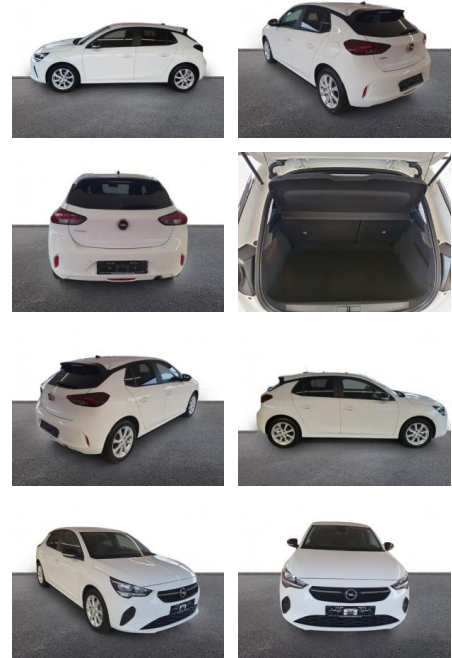

Ihr Ansprechpartner

Herr Mathias Markusch

E-Mail: mathias.markusch@krausecars.de

Telefon: 0355 58130

Autohaus Krause u. Sohn
Sachsendorfer Str. 3 - 03051 Cottbus - Tel.: 0355 / 58130

Opel Corsa F Edition 1.2 DAB SHZ

AH32-P403936 **Angebotsnr.:**

Erstzulassung:	Kilometer:	Farbe:	Leistung:	Kraftstoffart:
01.02.2023	8.951	Weiß	55 kW / 75 PS	Benzin

PREIS
15.560 €

FINANZIERUNGSBEISPIEL
 Laufzeit: 72 Monate Anzahlung: 25 %
 Basis-Finanzierung:* Mtl. Rate:
 Zielraten-Finanzierung:** **132 €**