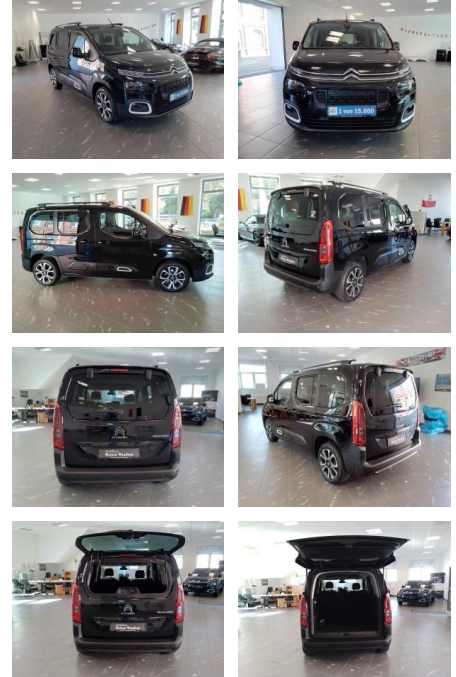

## Citroën Berlingo M PureTech 130 EAT8 SHINE zur ...

RW01-FG2409-**Angebote**

Erstzulassung:	Kilometer:	Farbe:	Leistung:	Kraftstoffart:
25.11.2019	49.150	Schwarz	96 kW / 131 PS	Benzin

**PREIS**  
**23.770 €**