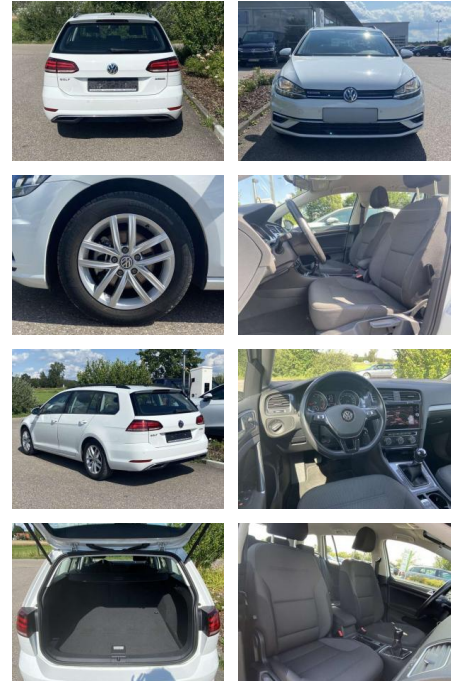

Ihr Ansprechpartner

Herr Mathias Markusch

E-Mail: mathias.markusch@krausecars.de

Telefon: 0355 58130

Autohaus Krause u. Sohn
Sachsendorfer Str. 3 - 03051 Cottbus - Tel.: 0355 / 58130

Volkswagen Golf Variant 1.5 TSI Comfortline AHK

SS00-579746AAngebotsnr.:

Erstzulassung:	Kilometer:	Farbe:	Leistung:	Kraftstoffart:
01.08.2020	19.988		96 kW / 131 PS	Benzin

PREIS
22.160 €

FINANZIERUNGSBEISPIEL

Laufzeit: 72 Monate   Anzahlung: 25 %
Basis-Finanzierung:*   Mtl. Rate:
Zielraten-Finanzierung:** **188 €**

* Basisfinanzierung: Anzahlung: 5.540 Euro, Laufzeit: 72 Monate, Nettodarlehen: 16.620 Euro, Gesamtbetrag: 26.144 Euro, Zinssätze: 7.71% Sollz. (gebunden), 7.99% eff.
** Zielratenfinanzierung: Anzahlung: 5.540 Euro, Laufzeit: 72 Monate, Nettodarlehen: 16.620 Euro, Zielrate: 11.080 Euro, Gesamtbetrag: 27.693 Euro, Zinssätze: 7.71% Sollz. (gebunden), 7.99% eff.,

Vermittlung für: Santander Consumer Bank
Repräsentatives Beispiel gem. § 17 Abs. 4 PAngV. Diese Finanzierungsangebote sind Beispiele. Gerne ermitteln wir für Sie Ihr individuelles Angebot.

Ausstattung

Sicherheit

- Anti-Blockiersystem ABS

Multimedia

- Radio

Interieur

- Sitzheizung vorne Lendenwirbelstützen vorne Mittelarmlehne vorne Beifahrersitz umklappbar Vordersitze höhenverstellbar Kindersitzverankerung für Kindersitzsystem ISOFIX Rücksitzbanklehne geteilt umlegbar mit Mittelarmlehne Netztrennwand klimatisiertes Handschuhfach Multifunktions-Lederlenkrad 2 Leseleuchten vorn und 2 hinten Komfortsitze vorne Make-Up Spiegel
- beleuchtet

Exterieur

- beheizbare Scheibenwaschdüsen vorne abnehmbare Anhängerkupplung Dachreling Außenspiegel el. einstellbar und beheizbar Leichtmetallräder 16" Licht- und Sicht: LED-Kennzeichenbeleuchtung Tagfahrlicht Scheinwerferreinigungsanlage LED-Heckleuchten LED-Tagfahrlicht Technik: Seitenairbags vorne Einparkhilfe vorne und hinten Scheckheftgepflegt Servotronic ESP mit ASR Fernbedienung (ZV) 6-Gang-Schaltgetriebe 4 x elektrische Fensterheber el. Differenzialsperre (XDS) Reifendruckkontrolle Start-Stop-Automatik Guide & Inform-fähig Multifunktionsanzeige Plus el. Parkbremse inkl. AutoHold-Funktion Climatic Front-Assist inkl. City-Notbremsassistent Pannen-Set

- Samstags bis 16:00 Uhr geöffnet. Gerne beraten wir Sie über günstige Finanzierungsmodelle und nehmen Ihr derzeitiges Fahrzeug in Zahlung. www.auto-schuechl.de/finanzierung Irrtümer
- Änderungen oder Zwischenverkauf vorbehalten. www.auto-schuechl.de

STÄNDIG ÜBER 15.000 FAHRZEUGE IM BESTAND!