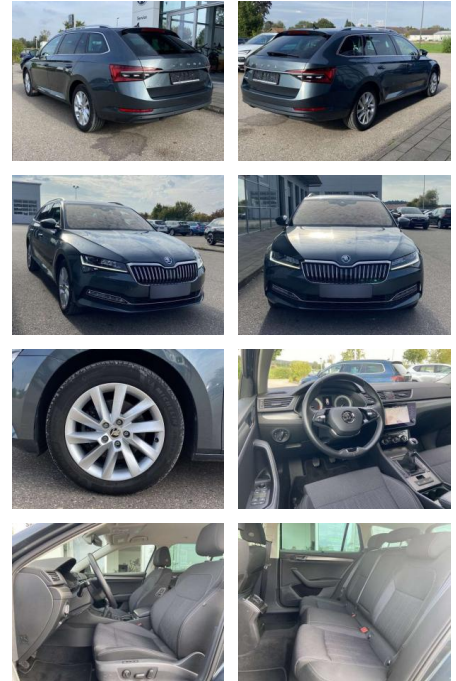

Skoda Superb Combi 2.0 TDI Style NAVI

SS00-012150 **Angebotsnr.:**

Erstzulassung:	Kilometer:	Farbe:	Leistung:	Kraftstoffart:
01.09.2020	45.978		110 kW / 150 PS	Benzin

PREIS
28.410 €

FINANZIERUNGSBEISPIEL

Laufzeit: 72 Monate Anzahlung: 25 %
Basis-Finanzierung:* Mtl. Rate:
Zielraten-Finanzierung:** **241 €**

- Anti-Blockiersystem ABS

Multimedia

- Radio

Interieur

- Sitzheizung vorne Mittelarmlehne vorne Innenspiegel automatisch abblendbar Climatronic Kindersicherung elektrisch betätigt Kindersitzverankerung für Kindersitzsystem ISOFIX Vordersitze el. verstellbar - Fahrersitz mit Memory el. Lendenwirbelstützen vorne Rücksitzbanklehne geteilt umlegbar mit Mittelarmlehne Netztrennwand Make-Up Spiegel
- beleuchtet Multifunktions-Lederlenkrad 2 Leseleuchten vorn und 2 hinten Komfortsitze vorne