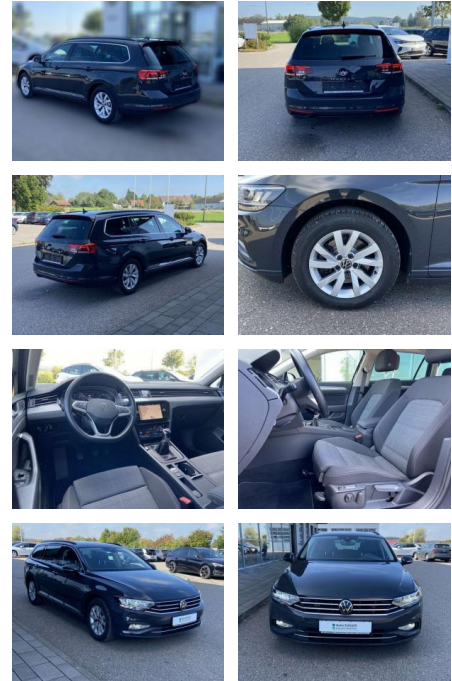

Ihr Ansprechpartner

Herr Benjamin Loeff
E-Mail: benjamin.loeff@krausecars.de
Telefon: 0355 58130

Autohaus Krause u. Sohn
Sachsendorfer Str. 3 - 03051 Cottbus - Tel.: 0355 / 58130

Volkswagen Passat Variant 2.0 TDI Business NAVI

SS00-060258 **Angebotsnr.:**

Erstzulassung:	Kilometer:	Farbe:	Leistung:	Kraftstoffart:
01.01.2021	64.829	Grau	110 kW / 150 PS	Benzin

PREIS	FINANZIERUNGSBEISPIEL	
24.810 €	Laufzeit: 72 Monate	Anzahlung: 25 %
	Basis-Finanzierung:*	Mtl. Rate:
	Zielraten-Finanzierung:**	210 €

- 2x hinten Farbe: Uranograu -Fr. 08:00-18:00 Uhr
- Samstags bis 16:00 Uhr geöffnet. Gerne beraten wir Sie über günstige Finanzierungsmodelle und nehmen Ihr derzeitiges Fahrzeug in Zahlung. www.auto-schuechl.de/finanzierung Irrtümer
- Änderungen oder Zwischenverkauf vorbehalten. www.auto-schuechl.de