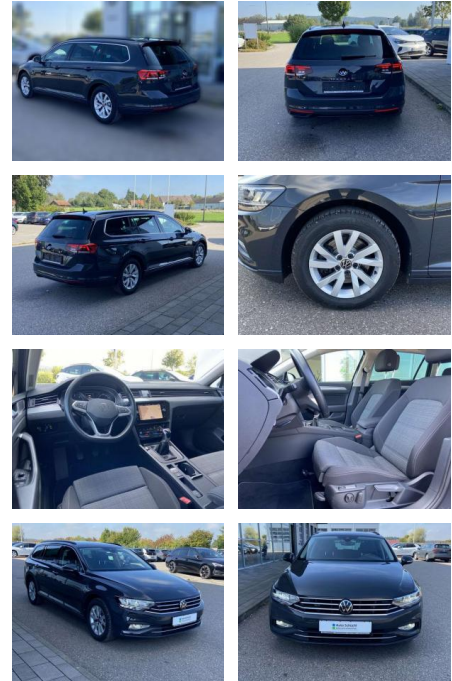

Ihr Ansprechpartner

Herr Benjamin Loeff
E-Mail: benjamin.loeff@krausecars.de
Telefon: 0355 58130

Autohaus Krause u. Sohn
Sachsendorfer Str. 3 - 03051 Cottbus - Tel.: 0355 / 58130

Volkswagen Passat Variant 2.0 TDI Business NAVI

SS00-060258AAngebotsnr.: