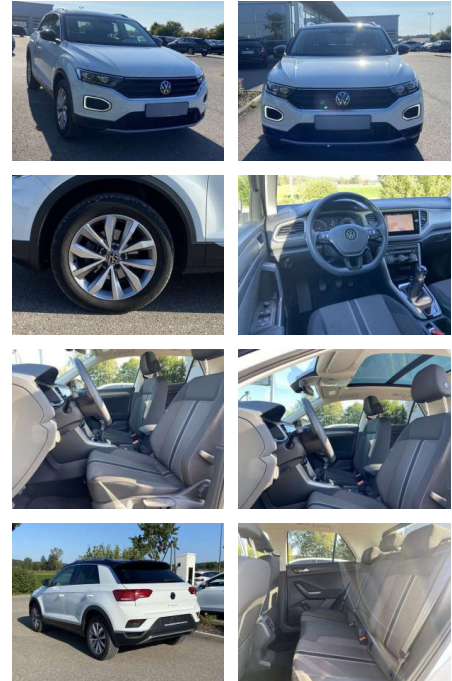

SS00-182376 **Angebotsnr.:**

Erstzulassung: 01.08.2021 **Kilometer:** 28.438 **Farbe:** **Leistung:** 110 kW / 150 PS **Kraftstoffart:** Benzin

PREIS
27.140 €

FINANZIERUNGSBEISPIEL

Laufzeit: 72 Monate Anzahlung: 25 %
Basis-Finanzierung:* Mtl. Rate:
Zielraten-Finanzierung:** **230 €**

Ausstattung

Sicherheit

- Anti-Blockiersystem ABS

Multimedia

- Radio

Interieur

- Sitzheizung vorne Innenspiegel automatisch abblendbar
- Lendenwirbelstützen vorne Climatronic
- Mittelarmlehne vorne Beifahrersitz umklappbar
- Vordersitze höhenverstellbar
- Kindersitzverankerung für Kindersitzsystem ISOFIX Variables
- Ladebodenkonzept Rücksitzbanklehne geteilt umlegbar mit Mittelarmlehne
- 2 Leseleuchten vorn Schublade unter dem rechten Vordersitz
- Multifunktions-Lederlenkrad
- Komfortsitze vorne Make-Up Spiegel
- beleuchtet Fußraumbeleuchtung

- 2x hinten Farbe: Pure White -Fr. 08:00-18:00 Uhr
- Samstags bis 16:00 Uhr geöffnet. Gerne beraten wir Sie über günstige Finanzierungsmodelle und nehmen Ihr derzeitiges Fahrzeug in Zahlung. www.auto-schuechl.de/finanzierung
- Irrtümer
- Änderungen oder Zwischenverkauf vorbehalten. www.auto-schuechl.de