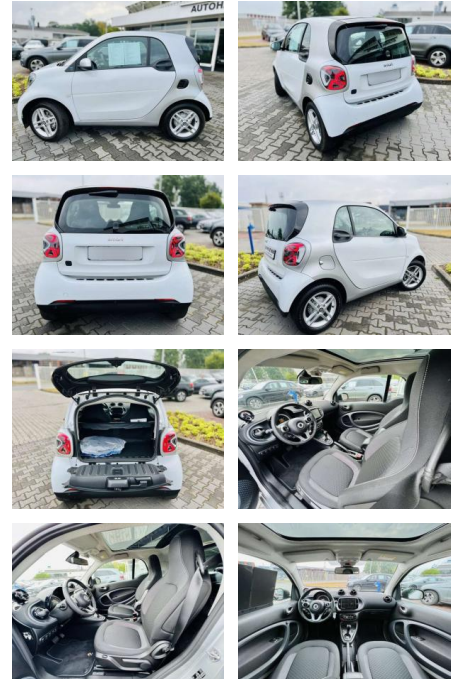

Ihr Ansprechpartner

Herr Benjamin Loeff
E-Mail: benjamin.loeff@krausecars.de
Telefon: 0355 58130

Autohaus Krause u. Sohn
Sachsendorfer Str. 3 - 03051 Cottbus - Tel.: 0355 / 58130

Smart ForTwo EQ EXCLUSIV, Winter, LED,

AB97-E 7559 **Angebotsnr.:**

Erstzulassung:	Kilometer:	Farbe:	Leistung:	Kraftstoffart:
01.05.2021	13.780	Weiß	60 kW / 82 PS	Benzin

PREIS
16.670 €

FINANZIERUNGSBEISPIEL
Laufzeit: 72 Monate Anzahlung: 25 %
Basis-Finanzierung:* Mtl. Rate:
Zielraten-Finanzierung:** **141 €**

- 1 cm (15") LM Räder im 4-Doppelspeichen-DesignP23 Plus-Paket K36 Kombiinstrument mit farbigem 8
- 9 cm (3
- 5") Display K32 Voll-LED-Scheinwerfer J66 Haltegurt zur Befestigung von Gegenständen auf dem BeifahrersitzJ59 Mittelkonsole mit Rollo & Mittelarmlehne vorn klappbarJ55 Ablagefach in HeckklappeJ43 Innenspiegel autom. abblendendJ37 Lenksäule höhenverstellbarl63 Handschuhfach abschließbarl60 Sicherheitsgurt ohne Höhenverstellungl59 Lenkrad im 3-Speichen-Design in Lederl58 Fahrer airbagl57 Ablagenetz an Mittelkonsolel39 Airbagsl34 12-Volt-Steckdosel15 Dreipunkt-Sicherheitsgurtel13 Sidebags l01 Klimatisierungsautomatik H15 Ladekabeltasche E22 Panoramadach E01 ELEKTRO-DRIVEC68 KlappschlüsselC18