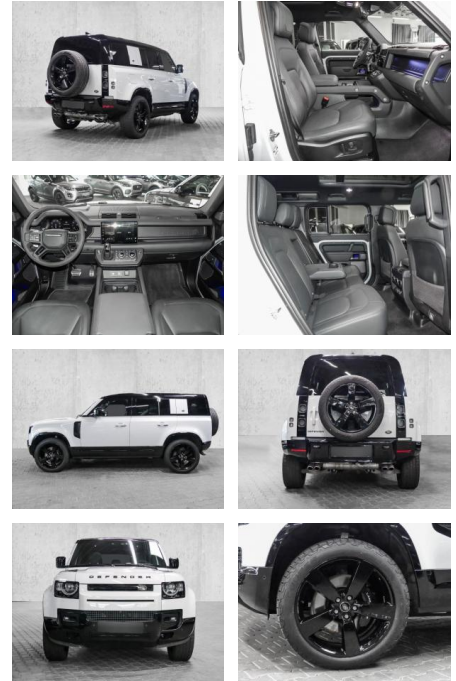

## Land Rover Defender 110 V8 P525 HUD Luftfederung

MA05-2291-24 Angebotsnr.:

Erstzulassung:	Kilometer:	Farbe:	Leistung:	Kraftstoffart:
01.08.2023	14.820	Weiß	386 kW / 525 PS	Benzin

**PREIS**  
**115.660 €**