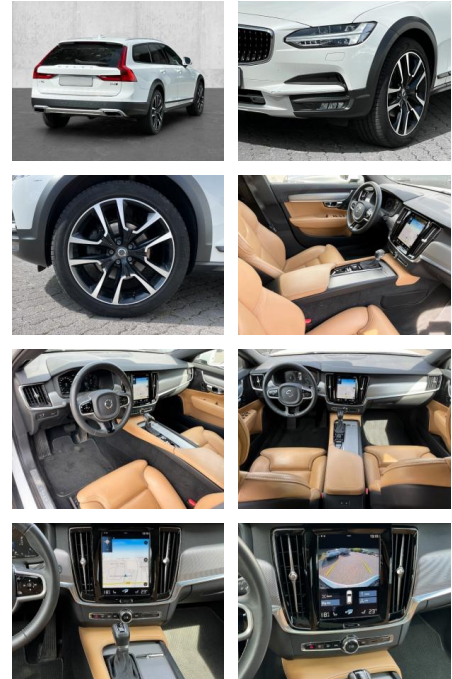

Ihr Ansprechpartner

Herr Benjamin Loeff
E-Mail: benjamin.loeff@krausecars.de
Telefon: 0355 58130

Autohaus Krause u. Sohn
Sachsendorfer Str. 3 - 03051 Cottbus - Tel.: 0355 / 58130

Volvo V90 Cross Country Cross Country Pro AWD

MA05-4090-24t **Angebotsnr.:**

Erstzulassung:	Kilometer:	Farbe:	Leistung:	Kraftstoffart:
01.02.2021	49.046	Weiß	140 kW / 190 PS	Diesel

PREIS
41.990 €

FINANZIERUNGSBEISPIEL

Laufzeit: 72 Monate   Anzahlung: 25 %
Basis-Finanzierung:*   Mtl. Rate:
Zielraten-Finanzierung:** **356 €**

* Basisfinanzierung: Anzahlung: 10.498 Euro, Laufzeit: 72 Monate, Nettodarlehen: 31.493 Euro, Gesamtbetrag: 49.539 Euro, Zinssätze: 7.71% Sollz. (gebunden), 7.99% eff.
** Zielratenfinanzierung: Anzahlung: 10.498 Euro, Laufzeit: 72 Monate, Nettodarlehen: 31.493 Euro, Zielrate: 20.995 Euro, Gesamtbetrag: 52.475 Euro, Zinssätze: 7.71% Sollz. (gebunden), 7.99% eff.,

Vermittlung für: Santander Consumer Bank
Repräsentatives Beispiel gem. § 17 Abs. 4 PAngV. Diese Finanzierungsangebote sind Beispiele. Gerne ermitteln wir für Sie Ihr individuelles Angebot.

Ausstattung

Sicherheit

- PDC Park Distance Control hinten
- Anti-Blockiersystem ABS
- Antischlupfregelung ASC+T
- elektronische Stabilitätskontrolle (ESP / DSP)
- Servolenkung
- Regensensor
- Wegfahrsperre
- Kindersitzbefestigung
- Allrad
- **ABS**
- Airbag
- Beifahrer-Airbag
- Wegfahrsperre
- Seitenairbags
- ESP
- Reifendruckkontrolle
- Traktionskontrolle
- Kopfairbag
- Knieairbag

- Kindersitzbefestigung
- Pannentkit
- Notrad
- **Entertainment: Navigationssystem**
- Soundsystem
- Radio
- Telefonvorbereitung
- AUX-In
- USB-Anschluss
- MP3
- Bluetooth
- Freisprecheinrichtung
- Apple CarPlay
- Android Auto
- DAB
- •

Multimedia

- Radio
- el. Sitzverstellung
- Navigation mit Bildschirm

- MP3 Anschluss
- Bluetooth

Komfort

- Zentralverriegelung
- Bordcomputer
- **Klimaautomatik**
- Servolenkung
- Zentralverriegelung
- Elektrischer Fensterheber
- Lederausstattung
- Sitzheizung
- Elektrische Aussenspiegel
- Teilbare Ruedersitzlehne
- Tempomat
- Park Distance Control
- Standheizung
- Multifunktionslenkrad
- Keyless Go Startfunktion
- Elektrische Sitze
- Innenspiegel autom. abblendbar

STÄNDIG ÜBER 15.000 FAHRZEUGE IM BESTAND!