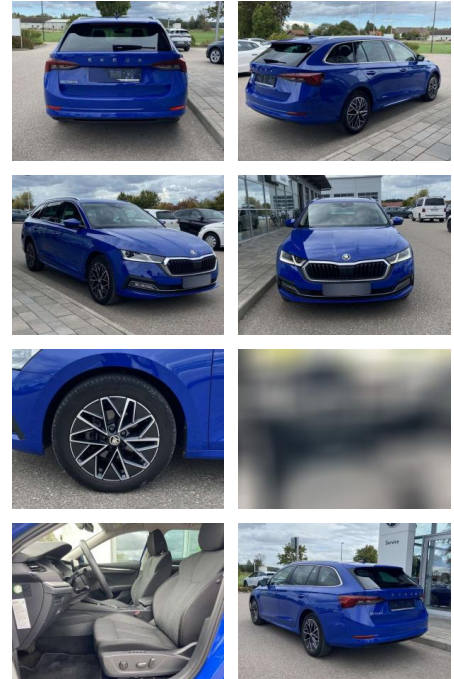

Ihr Ansprechpartner

Herr Mathias Markusch

E-Mail: mathias.markusch@krausecars.de

Telefon: 0355 58130

Autohaus Krause u. Sohn
Sachsendorfer Str. 3 - 03051 Cottbus - Tel.: 0355 / 58130

Skoda Octavia Combi 2.0 TDI DSG Style 17"

SS00-171562 **Angebotsnr.:**

Erstzulassung:	Kilometer:	Farbe:	Leistung:	Kraftstoffart:
01.06.2021	29.581		85 kW / 116 PS	Benzin

PREIS
27.140 €

FINANZIERUNGSBEISPIEL

Laufzeit: 72 Monate Anzahlung: 25 %
Basis-Finanzierung:* Mtl. Rate:
Zielraten-Finanzierung:** **230 €**