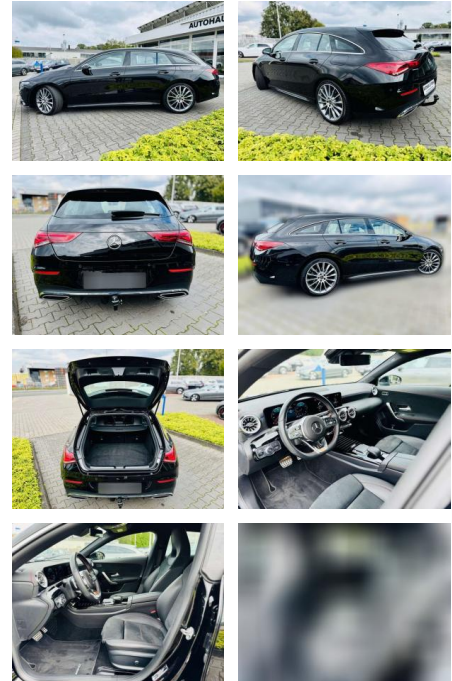

Ihr Ansprechpartner

Herr Mathias Markusch
E-Mail: mathias.markusch@krausecars.de
Telefon: 0355 58130

Autohaus Krause u. Sohn
Sachsendorfer Str. 3 - 03051 Cottbus - Tel.: 0355 / 58130

Mercedes-Benz CLA 200 AMG, Autom., Totw., LED, S...

AB97-A 5250 **Angebotsnr.:**

Erstzulassung:	Kilometer:	Farbe:	Leistung:	Kraftstoffart:
01.07.2021	30.310	Schwarz	120 kW / 163 PS	Benzin

PREIS	FINANZIERUNGSBEISPIEL	
36.270 €	Laufzeit: 72 Monate	Anzahlung: 25 %
	Basis-Finanzierung:**	Mtl. Rate:
	Zielraten-Finanzierung:**	307 €