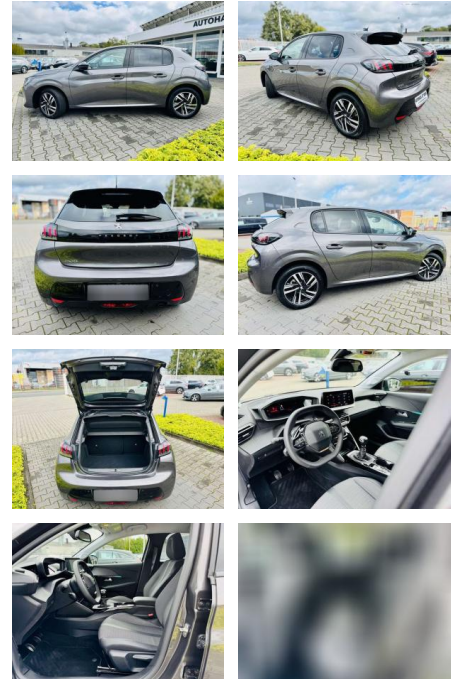

Ihr Ansprechpartner

Herr Mathias Markusch
E-Mail: mathias.markusch@krausecars.de
Telefon: 0355 58130

Autohaus Krause u. Sohn
Sachsendorfer Str. 3 - 03051 Cottbus - Tel.: 0355 / 58130

Peugeot 208 ALLURE, PURTECH, ACC, Digital3D,

AB97-E 7547 **Angebotsnr.:**

Erstzulassung:	Kilometer:	Farbe:	Leistung:	Kraftstoffart:	Verbr. komb.	CO2-Emission	CO2-Klasse (WLTP)
01.06.2023	10.625	Grau	74 kW / 101 PS	Benzin	5,0 l/100km	114 g/km	C

PREIS
20.860 €

FINANZIERUNGSBEISPIEL
Laufzeit: 72 Monate   Anzahlung: 25 %
Basis-Finanzierung:*   Mtl. Rate:
Zielraten-Finanzierung:** **177 €**

* Basisfinanzierung: Anzahlung: 5.215 Euro, Laufzeit: 72 Monate, Nettodarlehen: 15.645 Euro, Gesamtbetrag: 24.610 Euro, Zinssätze: 7.71% Sollz. (gebunden), 7.99% eff.
** Zielratenfinanzierung: Anzahlung: 5.215 Euro, Laufzeit: 72 Monate, Nettodarlehen: 15.645 Euro, Zielrate: 10.430 Euro, Gesamtbetrag: 26.068 Euro, Zinssätze: 7.71% Sollz. (gebunden), 7.99% eff.,

Vermittlung für: Santander Consumer Bank
Repräsentatives Beispiel gem. § 17 Abs. 4 PAngV. Diese Finanzierungsangebote sind Beispiele. Gerne ermitteln wir für Sie Ihr individuelles Angebot.

Ausstattung

Sicherheit

- Anti-Blockiersystem ABS

Multimedia

- Radio

Weiteres

- Lackierung: Platinumgrau - metallic
- Polsterung: Stoff / Leder - anthrazit
- Geschwindigkeitsregelanlage ACC / Tempomat
- Servolenkung Wegfahrsperr
- Aktiver Spurhalte - Assistent Dritte
- Bremsleuchte TIREFIT 6 - Gang - Schaltgetriebe
- Sitzheizung Vordersitze
- Zentralverriegelung mit Funkfernbedienung
- Radio Audiosystem RCC Peugeot mit Bluetooth & MP3 fähig
- Gepäckraumabdeckung Eco - LED - Scheinwerfer
- Antriebsschlupfregelung (ASR)
- Bordcomputer
- Geteilte Rückbank
- Außenspiegel elektr. heranklappbar

- Plakette 4 grün Wir bieten Ihnen Leasing & Finanzierungen an
- auch ohne Anzahlung ! "Die oben aufgeführte Ausstattungsliste dient lediglich der allgemeinen Identifizierung des Fahrzeuges & stellt keine zugesicherte Eigenschaft im kauf rechtlichen Sinne dar. Sie wird somit nicht Vertragsgegenstand & muss im Einzelnen vor Kaufvertragsabschluss von jedem Interessenten vor Ort am Fahrzeug kontrolliert werden. Irrtümer
- Eingabefehler
- Zwischenverkauf & Änderungen sind ausdrücklich vorbehalten" Adaptive Geschwindigkeitsregelanlage ACC
- Antischlupfregelung ASR
- Audiosystem RCC Radio/CD-Player MP3-fähig
- Autom. Begleitfunktion der Beleuchtung Coming Home

- Leaving Home
- Außenspiegel elektr. verstell- & heizbar
- Elektr. Bremskraftverteilung
- Fahrmodussschalter
- Fensterheber elektrisch hinten sequentiell mit Einklemmschutz
- Frontscheibe geräuschkämmend
- Getriebe 6-Gang
- Getränkehalter vorn
- Heckleuchten LED
- Heckscheibe heizbar
- Heckschürze schwarz glänzend
- Heckspoiler schwarz glänzend
- Innenraumfilter Staub- & Pollenfilter
- Innenspiegel mit Ablendautomatik
- Karosserie: 5-türig
- Kartentasche an Vordersitze
- Kindersicherung elektrisch
- Klimaautomatik
- Kopfstützen hinten 3-fach

STÄNDIG ÜBER 15.000 FAHRZEUGE IM BESTAND!