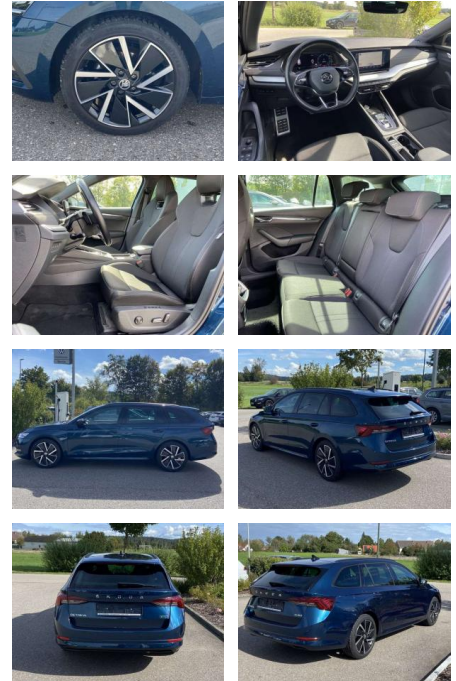

Ihr Ansprechpartner

Herr Benjamin Loeff
E-Mail: benjamin.loeff@krausecars.de
Telefon: 0355 58130

Autohaus Krause u. Sohn
Sachsendorfer Str. 3 - 03051 Cottbus - Tel.: 0355 / 58130

Skoda Octavia Combi 1.5 TSI DSG e-TEC

SS00-168988 **Angebotsnr.:**

Erstzulassung:	Kilometer:	Farbe:	Leistung:	Kraftstoffart:
01.07.2021	38.265		110 kW / 150 PS	Benzin

PREIS	FINANZIERUNGSBEISPIEL	
30.530 €	Laufzeit: 72 Monate	Anzahlung: 25 %
	Basis-Finanzierung:**	Mtl. Rate:
	Zielraten-Finanzierung:**	259 €