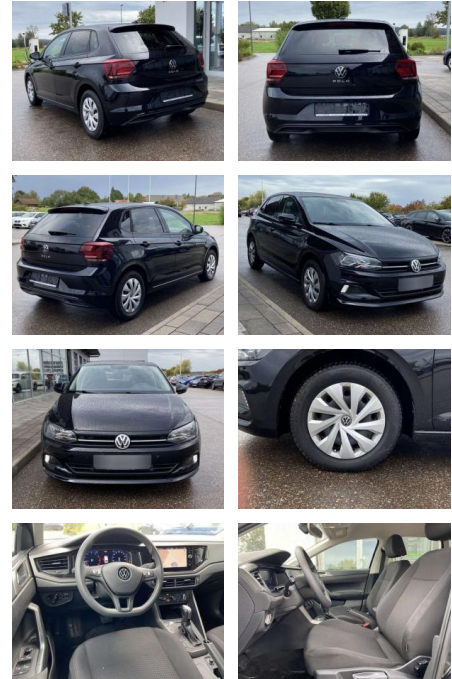

Ihr Ansprechpartner

Herr Mathias Markusch
E-Mail: mathias.markusch@krausecars.de
Telefon: 0355 58130

Autohaus Krause u. Sohn
Sachsendorfer Str. 3 - 03051 Cottbus - Tel.: 0355 / 58130

Volkswagen Polo 1.0 TSI DSG Comfortline NAVI

SS00-039257 **Angebotsnr.:**

Erstzulassung:	Kilometer:	Farbe:	Leistung:	Kraftstoffart:
01.05.2021	35.492		70 kW / 95 PS	Benzin

PREIS	FINANZIERUNGSBEISPIEL	
19.290 €	Laufzeit: 72 Monate	Anzahlung: 25 %
	Basis-Finanzierung:*	Mtl. Rate:
	Zielraten-Finanzierung:**	163 €