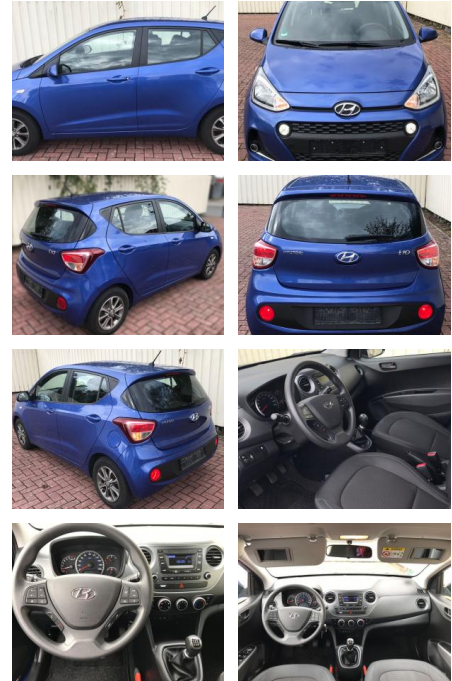

## Hyundai i10 Style\*FSE-Bth\*Tempo\*Klima\*LED\*ALU\*

AP19-83884 **Angebotsnr.:**

Erstzulassung:	Kilometer:	Farbe:	Leistung:	Kraftstoffart:	Verbr. komb.	CO2-Emission	CO2-Klasse (WLTP)
25.02.2020	32.507	Diverse	49 kW / 67 PS	Benzin	4,7 l/100km	111 g/km	

**PREIS**  
**12.310 €**