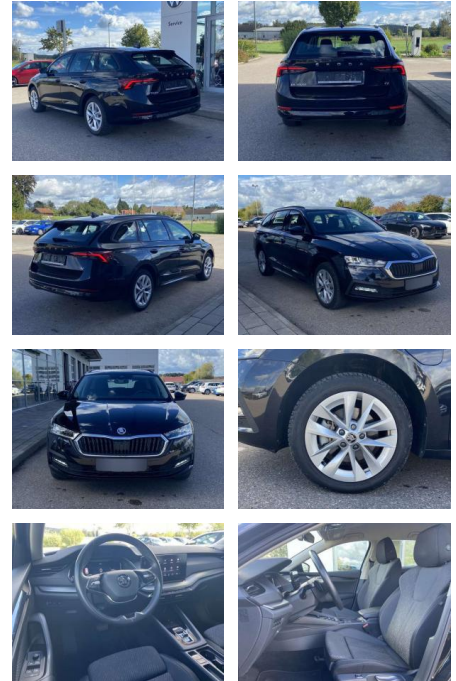

SS00-009726 **Angebotsnr.:**

Erstzulassung:	Kilometer:	Farbe:	Leistung:	Kraftstoffart:
01.08.2022	18.067		150 kW / 204 PS	Benzin

PREIS
28.410 €

FINANZIERUNGSBEISPIEL

Laufzeit: 72 Monate Anzahlung: 25 %
Basis-Finanzierung:* Mtl. Rate:
Zielraten-Finanzierung:** **241 €**