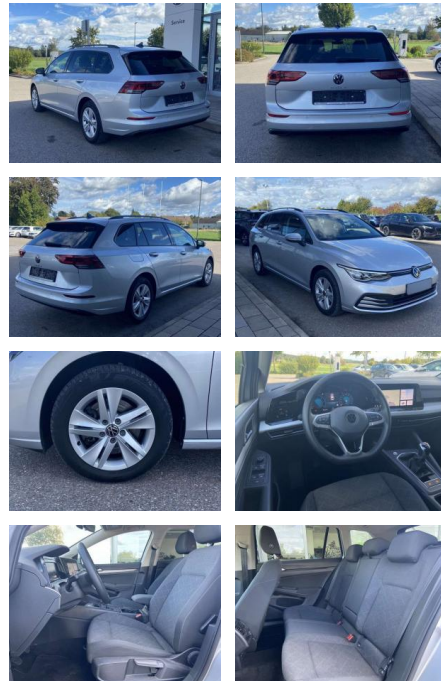

Volkswagen Golf Variant 2.0 TDI AHK+NAVI+LED

SS00-521456AAngebotsnr.:

Erstzulassung:	Kilometer:	Farbe:	Leistung:	Kraftstoffart:
01.07.2021	26.169		85 kW / 116 PS	Benzin

PREIS 25.120 €	FINANZIERUNGSBEISPIEL Laufzeit: 72 Monate Anzahlung: 25 % Basis-Finanzierung:* Mtl. Rate: Zielraten-Finanzierung:** 213 €	<small>* Basisfinanzierung: Anzahlung: 6.280 Euro, Laufzeit: 72 Monate, Nettodarlehen: 18.840 Euro, Gesamtbetrag: 29.636 Euro, Zinssätze: 7.71% Sollz. (gebunden), 7.99% eff. ** Zielratenfinanzierung: Anzahlung: 6.280 Euro, Laufzeit: 72 Monate, Nettodarlehen: 18.840 Euro, Zielrate: 12.560 Euro, Gesamtbetrag: 31.392 Euro, Zinssätze: 7.71% Sollz. (gebunden), 7.99% eff., Vermittlung für: Santander Consumer Bank Repräsentatives Beispiel gem. § 17 Abs. 4 PAngV. Diese Finanzierungsangebote sind Beispiele. Gerne ermitteln wir für Sie Ihr individuelles Angebot.</small>
---------------------------------	--	--

Ausstattung

Sicherheit

- Anti-Blockiersystem ABS

Multimedia

- Radio

Interieur

- Sitzheizung vorne Lendenwirbelstützen vorne Mittelarmlehne vorne Vordersitze höhenverstellbar Rücksitzbanklehne geteilt umlegbar mit Mittelarmlehne 2 Leseleuchten vorn Netztrennwand Komfortsitze vorne Make-Up Spiegel
- beleuchtet Multifunktionslederlenkrad
- beheizbar Isofix Rücksitzbank und Beifahrersitz

- 2x hinten. Farbe: Reflexsilber Metallic -Fr. 08:00-18:00 Uhr
- Samstags bis 16:00 Uhr geöffnet. Gerne beraten wir Sie über günstige Finanzierungsmodelle und nehmen Ihr derzeitiges Fahrzeug in Zahlung. www.auto-schuechl.de/finanzierung Irrtümer
- Änderungen oder Zwischenverkauf vorbehalten. www.auto-schuechl.de