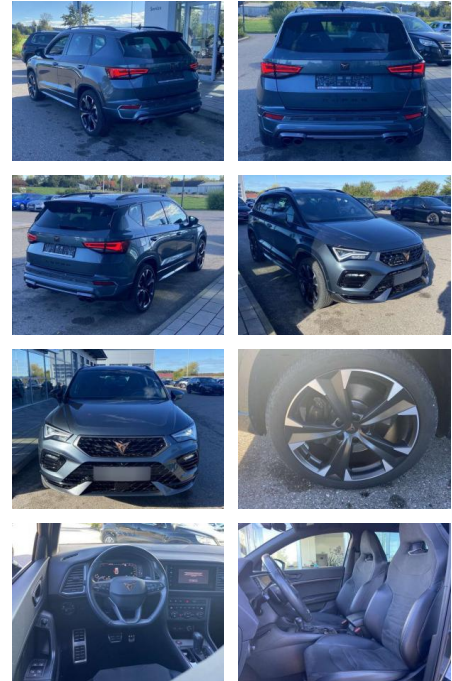

Ihr Ansprechpartner

Herr Benjamin Loeff
E-Mail: benjamin.loeff@krausecars.de
Telefon: 0355 58130

Autohaus Krause u. Sohn
Sachsendorfer Str. 3 - 03051 Cottbus - Tel.: 0355 / 58130

Cupra Ateca 2.0 TSI DSG 4-DRIVE PAKET-XL

SS00-563641 **Angebotsnr.:**

Erstzulassung:	Kilometer:	Farbe:	Leistung:	Kraftstoffart:
01.07.2021	32.043		221 kW / 300 PS	Benzin

PREIS
36.890 €

FINANZIERUNGSBEISPIEL

Laufzeit: 72 Monate Anzahlung: 25 %
Basis-Finanzierung:* Mtl. Rate:
Zielraten-Finanzierung:** **312 €**