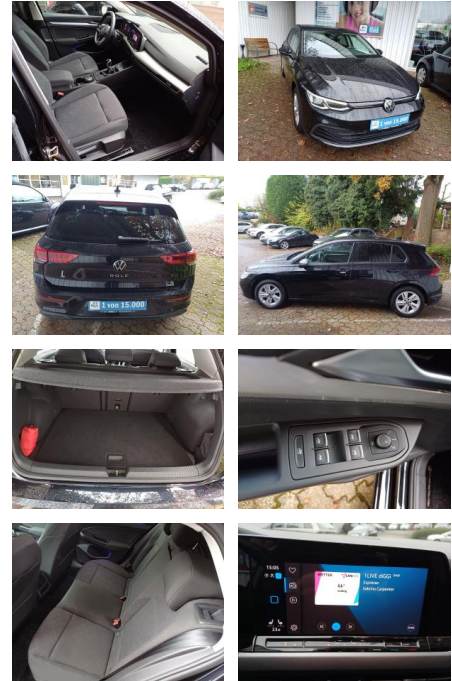

Ihr Ansprechpartner

Herr Benjamin Loeff
E-Mail: benjamin.loeff@krausecars.de
Telefon: 0355 58130

Autohaus Krause u. Sohn
Sachsendorfer Str. 3 - 03051 Cottbus - Tel.: 0355 / 58130

Volkswagen Golf VIII 1.5 TSI Life NAVI*ALU*SHZ*P...

FL00-R6645R2Angebotsnr.:

Erstzulassung:	Kilometer:	Farbe:	Leistung:	Kraftstoffart:	Verbr. komb.	CO2-Emission	CO2-Klasse (WLTP)
26.05.2020	41.350	Schwarz	96 kW / 131 PS	Benzin	5,3 l/100km	121 g/km	D

PREIS
21.430 €

- Klimaanlage Climatronic 1-Zonen
- Scheinwerfer LED
- Ausstattung Life
- Digital Cockpit (Instrumentenanzeige Digital)
- Einparkhilfe vorn und hinten
- Winter-Paket
- Sitzheizung vorn
- Seitenscheiben hinten und Heckscheibe abgedunkelt
- Audio-Navigationssystem Discover Pro Streaming & Internet (Touchscreen, Bluetooth, USB)