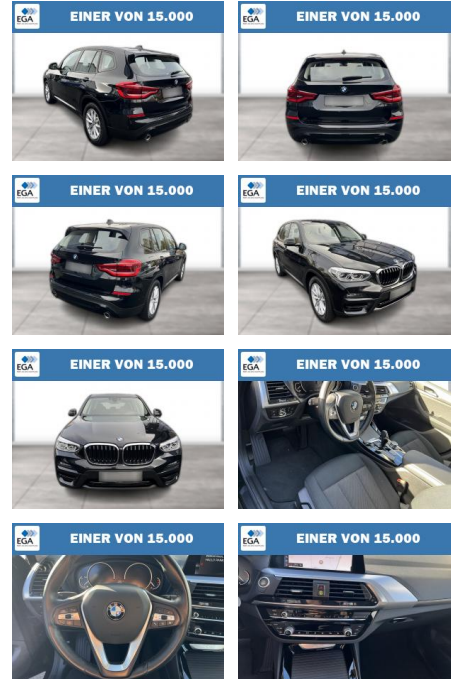

## BMW X3 xDrive20d Advantage AHK Navi LED SHZ

WG08-225543 Angebotsnr.:

Erstzulassung:	Kilometer:	Farbe:	Leistung:	Kraftstoffart:
01.09.2021	64.268	Schwarz	140 kW / 190 PS	Diesel

<b>PREIS</b> <b>37.440 €</b>	<b>FINANZIERUNGSBEISPIEL</b>	
	Laufzeit: 72 Monate	Anzahlung: 25 %
	Basis-Finanzierung:*	Mtl. Rate:
	Zielraten-Finanzierung:**	<b>317 €</b>