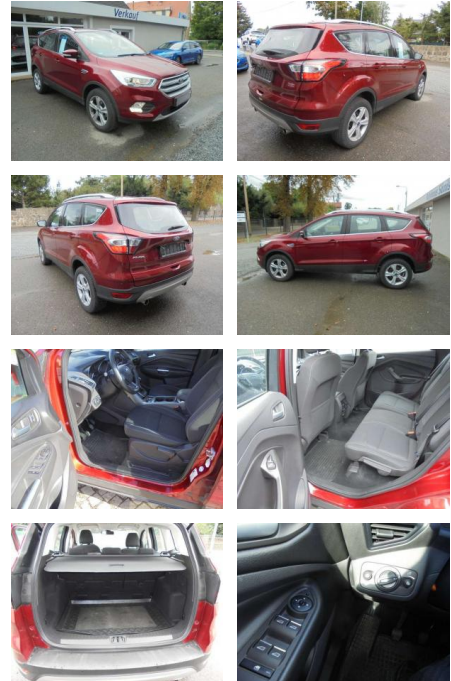

Ford Kuga Navi, PPS, Winter-Paket, DAB, LED,

KS05-AKL5220Angebotsnr.:

Erstzulassung:	Kilometer:	Farbe:	Leistung:	Kraftstoffart:
01.11.2019	49.271		110 kW / 150 PS	Benzin

PREIS	FINANZIERUNGSBEISPIEL	
19.820 €	Laufzeit: 72 Monate Anzahlung: 25 %	* Basisfinanzierung: Anzahlung: 4.955 Euro, Laufzeit: 72 Monate, Nettodarlehen: 14.865 Euro, Gesamtbetrag: 23.383 Euro, Zinssätze: 7.71% Sollz. (gebunden), 7.99% eff.
	Basis-Finanzierung:** Mtl. Rate:	** Zielratenfinanzierung: Anzahlung: 4.955 Euro, Laufzeit: 72 Monate, Nettodarlehen: 14.865 Euro, Zielrate: 9.910 Euro, Gesamtbetrag: 24.769 Euro, Zinssätze: 7.71% Sollz. (gebunden), 7.99% eff.,
	Zielraten-Finanzierung:** 168 €	Vermittlung für: Santander Consumer Bank Repräsentatives Beispiel gem. § 17 Abs. 4 PAngV. Diese Finanzierungsangebote sind Beispiele. Gerne ermitteln wir für Sie Ihr individuelles Angebot.

Ausstattung

Sicherheit

- Reifendruckkontrollsystem
- PDC Park Distance Control hinten
- Anti-Blockiersystem ABS
- Antischlupfregelung ASC+T
- elektronische Stabilitätskontrolle (ESP / DSP)
- Servolenkung
- Geschwindigkeitsregelung (Tempomat)
- Regensensor
- Wegfahrsperre
- Kindersitzbefestigung
- PDC Park Distance Control vorne

Multimedia

- USB
- Radio DAB
- 360°-Kamera
- Sprachsteuerung
- Touchscreen
- Radio

- CD Radio
- Freisprechen
- Navigation mit Bildschirm
- MP3 Anschluss
- Bluetooth

Komfort

- Berganfahrassistent
- Beheizbare Frontscheibe
- Beheizbares Lenkrad
- 4-Zonen-Klimaautomatik
- Lederlenkrad
- Zentralverriegelung
- Fernbedienung Zentralverriegelung
- Bordcomputer
- Selbstlenkende Systeme

Interieur

- Multifunktionslenkrad
- Sportsitze
- el. Fensterheber

- Armlehne vorne
- Sitzheizung

Exterieur

- Tagfahrlicht
- Leichtmetallfelgen
- metallic
- Geschwindigkeitsregelung (Tempomat)
- Nebelscheinwerfer
- Dachreling