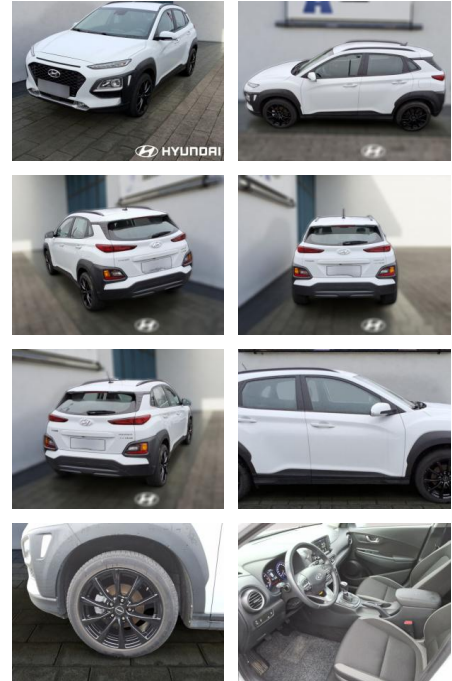

Ihr Ansprechpartner

Herr Mathias Markusch

E-Mail: mathias.markusch@krausecars.de

Telefon: 0355 58130

Autohaus Krause u. Sohn
Sachsendorfer Str. 3 - 03051 Cottbus - Tel.: 0355 / 58130

Hyundai Kona 1.0 TGD I Trend

HE03-U495150 **Angebotsnr.:**

Erstzulassung:	Kilometer:	Farbe:	Leistung:	Kraftstoffart:
01.08.2020	42.987	Diverse	88 kW / 120 PS	Benzin

PREIS
18.210 €

FINANZIERUNGSBEISPIEL

Laufzeit: 72 Monate   Anzahlung: 25 %
Basis-Finanzierung:*   Mtl. Rate:
Zielraten-Finanzierung:** **154 €**

* Basisfinanzierung: Anzahlung: 4.553 Euro, Laufzeit: 72 Monate, Nettodarlehen: 13.658 Euro, Gesamtbetrag: 21.484 Euro, Zinssätze: 7.71% Sollz. (gebunden), 7.99% eff.
** Zielratenfinanzierung: Anzahlung: 4.553 Euro, Laufzeit: 72 Monate, Nettodarlehen: 13.658 Euro, Zielrate: 9.105 Euro, Gesamtbetrag: 22.757 Euro, Zinssätze: 7.71% Sollz. (gebunden), 7.99% eff.,

Vermittlung für: Santander Consumer Bank
Repräsentatives Beispiel gem. § 17 Abs. 4 PAngV. Diese Finanzierungsangebote sind Beispiele. Gerne ermitteln wir für Sie Ihr individuelles Angebot.

Ausstattung

Sicherheit

- PDC Park Distance Control hinten
- Anti-Blockiersystem ABS
- elektronische Stabilitätskontrolle (ESP / DSP)
- Servolenkung
- Wegfahrsperrung
- Kindersitzbefestigung

Multimedia

- Radio
- Navigation mit Bildschirm
- Bluetooth

Komfort

- Zentralverriegelung
- Bordcomputer

Interieur

- Multifunktionslenkrad
- el. Fensterheber

- Sitzheizung

Exterieur

- Leichtmetallfelgen
- metallic

Umwelt

- Partikelfilter

Weiteres

- Lichtsensor
- elektrische Aussenspiegel
- Start Stop Automatik
- Nichtraucher
- Paket: Komfort-Paket - Klimaautomatik
- 2-Zonen - Fahrersitz mit elektrisch einstellbarer Lendenwirbelstütze
- Radio: Audiosystem - 6 Lautsprecher inkl. 2 Hochtönern vorne - Display
- 7-Zoll-Farb-Touchscreen - Anschlüsse für USB

- AUX - Apple CarPlay und Android Auto - Bluetooth-Freisprecheinrichtung - Digitaler Radioempfang (DAB) - RDS-Radio
- Rückfahrkamera
- Sitzheizung vorne
- Lenkrad beheizbar
- LED-Tagfahrlicht
- Klimaanlage
- Zentralverriegelung mit schlüsselintegrierter Funkfernbedienung
- Räder: Leichtmetallfelgen 6
- 5 J x 16 mit Bereifung 205/60 R 16
- Paket: Sicherheits-Paket - Autonomer Notbremsassistent (AEB) - Inklusive Frontkollisionswarner (bis 180km/h) - mit Fußgängererkennung (bis 64km/h)
- Lichtsensor
- Geschwindigkeitsregelanlage mit Limiter
- Einparkhilfe hinten
- Außenspiegel elektrisch einstellbar
- beheizbar - Blinker integriert - in

STÄNDIG ÜBER 15.000 FAHRZEUGE IM BESTAND!