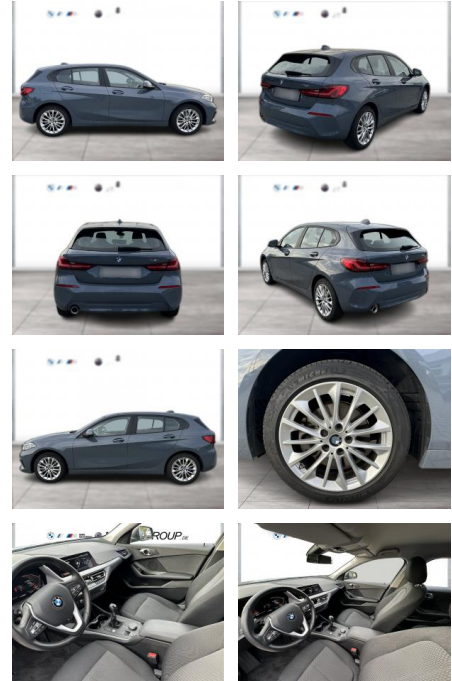

Ihr Ansprechpartner

Herr Mathias Markusch
E-Mail: mathias.markusch@krausecars.de
Telefon: 0355 58130

Autohaus Krause u. Sohn
Sachsendorfer Str. 3 - 03051 Cottbus - Tel.: 0355 / 58130

BMW 116i ADVANTAGE LC PROF LED GRA PDC SHZG

WG04-262891 **Angebotsnr.:**