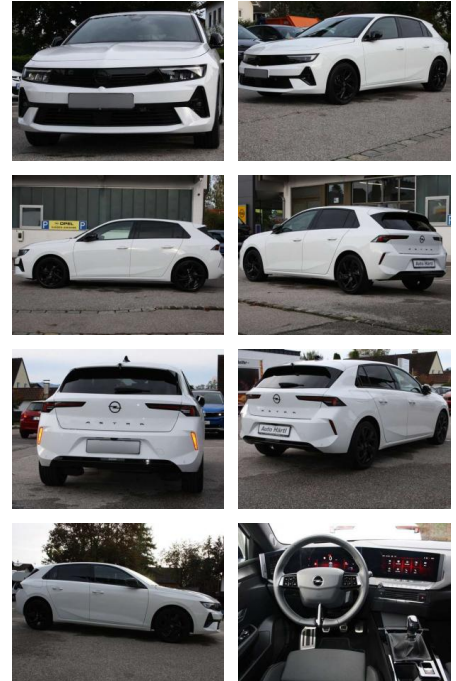

Opel Astra GS Line* Sitzhg*360°

AH91-852899240 Angebotsnr.:

Erstzulassung:	Kilometer:	Farbe:	Leistung:	Kraftstoffart:	Verbr. komb.	CO2-Emission	CO2-Klasse (WLTP)
01.07.2023	12.790	Weiß	96 kW / 131 PS	Benzin	5,5 l/100km	125 g/km	D

- Anti-Blockiersystem ABS
- Frontkollisionswarner mit automatischer Gefahrenbremsung Fußgängererkennung Berg-Anfahr-Assistent Müdigkeitserkennung Vorrüstung für Kindersitzbefestigungssystem ISOFIX
- inkl. Top Tether Befestigungsösen
- hinten außen 360-Grad-Kamera Intelli-Vision Aktiver Spurhalte-Assistent Automatischer Geschwindigkeits-Assistent Verkehrsschilderkennung Parkpilot
- Einparkhilfe vorn und hinten Reifendruck-Warnung Design (Interieur/Exterieur) Arktis Weiß Lackierung 17" Alufelgen in schwarz Aluminiumpedale Dachhimmel schwarz Opel Vizor mit Rahmen in Hochglanzschwarz Rücksitzlehne im Verhältnis 40:60 teilbar 3 Kopfstützen hinten Solar

- vorn LED-Ambientebeleuchtung
- Türen vorn
- einstellbar in 8 Farben LED-Innenraumbelichtung inkl. Leseleuchten
- vorn und hinten LED-Tagfahrlicht Innenrückspiegel
- automatisch abblendend LED-Rückleuchten Automatisches Abblendlicht inkl. Tunnelerkennung Fernlichtassistent Nebelscheinwerfer Konnektivität und Infotainment Multimedia Infotainment System mit 10-Fahrerinfodisplay DAB+ (digitaler Radioempfang) Android Auto/Apple CarPlay 10-Touchscreen-Farbdisplay (Pure Panel) Freisprecheinrichtung via Bluetooth-Schnittstelle Bluetooth Audiostreaming USB-Schnittstelle Haifischflossenantenne in Hochglanzschwarz Klima und Heizung