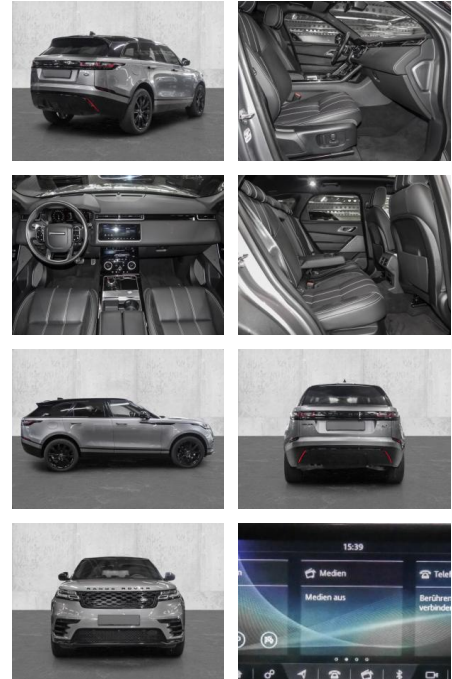

## Land Rover Range Rover Velar R-Dynamic SE 2.0 d

MA05-4194-23 Angebotsnr.:

Erstzulassung:	Kilometer:	Farbe:	Leistung:	Kraftstoffart:
01.05.2020	47.418	Grau	177 kW / 241 PS	Diesel

**PREIS**  
**47.290 €**