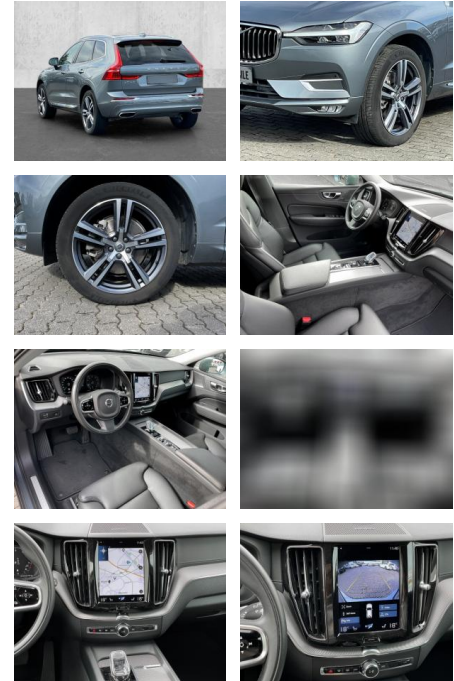

Ihr Ansprechpartner

Herr Mathias Markusch
E-Mail: mathias.markusch@krausecars.de
Telefon: 0355 58130

Autohaus Krause u. Sohn
Sachsendorfer Str. 3 - 03051 Cottbus - Tel.: 0355 / 58130

Volvo XC60 Inscription 2WD B4 Benzin EU6d

MA05-4148-241Angebotsnr.:

Erstzulassung:	Kilometer:	Farbe:	Leistung:	Kraftstoffart:
01.08.2021	21.414	Grau	145 kW / 197 PS	Benzin

PREIS
42.850 €

FINANZIERUNGSBEISPIEL

Laufzeit: 72 Monate   Anzahlung: 25 %
Basis-Finanzierung:*   Mtl. Rate:
Zielraten-Finanzierung:** **363 €**

* Basisfinanzierung: Anzahlung: 10.713 Euro, Laufzeit: 72 Monate, Nettodarlehen: 32.138 Euro, Gesamtbetrag: 50.554 Euro, Zinssätze: 7.71% Sollz. (gebunden), 7.99% eff.
** Zielratenfinanzierung: Anzahlung: 10.713 Euro, Laufzeit: 72 Monate, Nettodarlehen: 32.138 Euro, Zielrate: 21.425 Euro, Gesamtbetrag: 53.550 Euro, Zinssätze: 7.71% Sollz. (gebunden), 7.99% eff.,

Vermittlung für: Santander Consumer Bank
Repräsentatives Beispiel gem. § 17 Abs. 4 PAngV. Diese Finanzierungsangebote sind Beispiele. Gerne ermitteln wir für Sie Ihr individuelles Angebot.

Ausstattung

Sicherheit

- PDC Park Distance Control hinten
- Anti-Blockiersystem ABS
- Antischlupfregelung ASC+T
- elektronische Stabilitätskontrolle (ESP / DSP)
- Servolenkung
- Regensensor
- Wegfahrsperre
- **ABS**
- Airbag
- Beifahrer-Airbag
- Wegfahrsperre
- Seitenairbags
- ESP
- Reifendruckkontrolle
- Traktionskontrolle
- Kopfairbag
- Knieairbag
- Anhängerstabilisierung
- Notrufsystem

- Pannenset
- **Entertainment: Soundsystem**
- Radio
- USB-Anschluss
- MP3
- Harman-Kardon
- DAB
- Induktionsladen für Smartphones

Multimedia

- Radio
- el. Sitzverstellung
- MP3 Anschluss

Komfort

- Zentralverriegelung
- **Servolenkung**
- Zentralverriegelung
- Elektrischer Fensterheber
- Lederausstattung

- Sitzheizung
- Elektrische Aussenspiegel
- Teilbare Ruedcksitzlehne
- Tempomat
- Park Distance Control
- Multifunktionslenkrad
- Keyless Go Startfunktion
- Elektrische Sitze
- Innenspiegel autom. abblendbar
- Mittelarmlehne
- Innenraumfilter
- Lenksaeule einstellbar
- Elektrische Heckklappe
- Beheizbare Frontscheibe
- Memory Sitze
- Ambientebeleuchtung
- Lordosenstütze
- Geschwindigkeitsbegrenzungsanlage
- Klimaautomatik-2-Zonen
- Klimaautomatik-3-Zonen
- Klimaautomatik-4-Zonen

STÄNDIG ÜBER 15.000 FAHRZEUGE IM BESTAND!