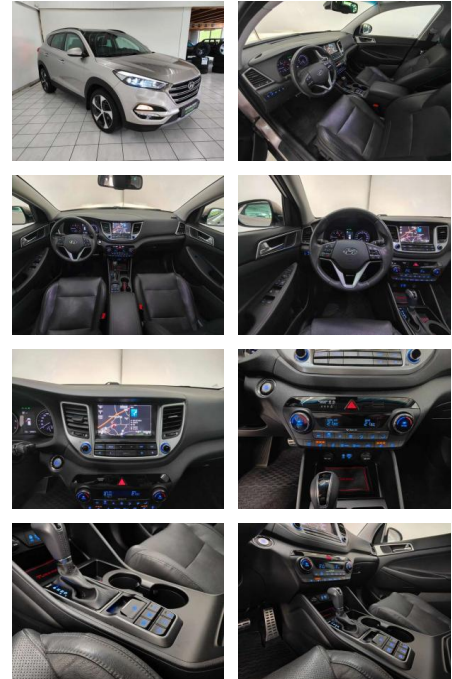

HA14-248864 **Angebotsnr.:**

Erstzulassung:	Kilometer:	Farbe:	Leistung:	Kraftstoffart:	Verbr. komb.	CO2-Emission	CO2-Klasse (WLTP)
01.08.2016	62.042	Silber	136 kW / 185 PS	Benzin	6,5 l/100km	170 g/km	F

Weiteres

- Diesel
- Ausstattung: Abgedunkelte Scheiben
- Ambiente-Beleuchtung Armlehne Beheizbare Frontscheibe Beheizbares Lenkrad Elektr. Fensterheber Elektr. Heckklappe Elektr. Seitenspiegel Elektr. Seitenspiegel anklappbar Elektr. Sitzeinstellung Elektr. Sitzeinstellung Innenspiegel autom. abblendend Lederlenkrad Lordosenstütze Panorama-Dach Schiebedach Schlüssellose Zentralverriegelung Sitzheizung Sitzheizung hinten Sitzbelüftung Zentralverriegelung Berganfahrassistent Bordcomputer Multifunktionslenkrad Servolenkung Bluetooth Freisprecheinrichtung Musikstreaming integriert Navigationssystem Soundsystem Touchscreen USB Sommerreifen Leichtmetallfelgen Scheinwerferreinigung