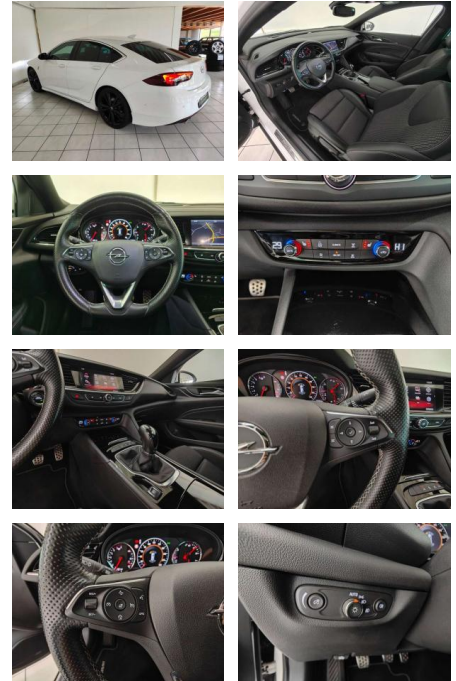

Opel Insignia Grand Sport OPC Line *LED *PDC

HA14-13555 **Angebotsnr.:**

Erstzulassung:	Kilometer:	Farbe:	Leistung:	Kraftstoffart:	Verbr. komb.	CO2-Emission	CO2-Klasse (WLTP)
01.03.2018	115.920	Weiß	103 kW / 140 PS	Benzin	5,9 l/100km	133 g/km	D

- Anti-Blockiersystem ABS
- Alarmanlage ABS Blendfreies Fernlicht Elektr. Wegfahrsperre ESP Fernlichtassistent Geschwindigkeitsbegrenzer Isofix Lichtsensor Müdigkeitswarner Nebelscheinwerfer Notbremsassistent Notrufsystem Regensensor Reifendruckkontrolle Spurhalteassistent Start/Stopp-Automatik Totwinkel-Assistent Traktionskontrolle Verkehrszeichenerkennung Airbags: Front- • Seiten- und weitere Airbags Tagfahrlicht (Art): LED-Tagfahrlicht Hauptscheinwerfer: LED-Scheinwerfer Kurvenlicht (Art): Adaptives Kurvenlicht Pannenhilfe: Pannenset Kamera Hinten Vorne Innenausstattung: Teilleder Farbe der Innenausstattung: Schwarz