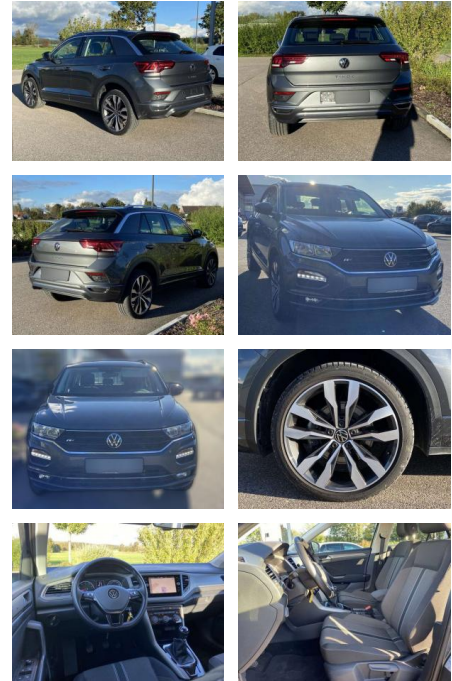

Volkswagen T-Roc 1.5 TSI R-Line 19"+NAVI+SHZ+PDC

SS00-146571 **Angebotsnr.:**

| Erstzulassung: | Kilometer: | Farbe: | Leistung: | Kraftstoffart: |
|----------------|------------|--------|-----------------|----------------|
| 01.07.2021 | 28.280 | | 110 kW / 150 PS | Benzin |

Ausstattung

Sicherheit

- Anti-Blockiersystem ABS

Multimedia

- Radio

Interieur

- Sitzheizung vorne Innenspiegel automatisch abblendbar Climatronic Mittelarmlehne vorne Vordersitze höhenverstellbar Kindersitzverankerung für Kindersitzsystem ISOFIX Variables Ladebodenkonzept Rücksitzbanklehne geteilt umlegbar mit Mittelarmlehne 2 Leseleuchten vorn Schublade unter dem rechten Vordersitz Komfortsitze vorne Make-Up Spiegel
- beleuchtet Fußraumbeleuchtung Multifunktions-Lederlenkrad beheizbar

- 2x hinten. Farbe: Indiumgrau Metallic -Fr. 08:00-18:00 Uhr
- Samstags bis 16:00 Uhr geöffnet. Gerne beraten wir Sie über günstige Finanzierungsmodelle und nehmen Ihr derzeitiges Fahrzeug in Zahlung. www.auto-schuechl.de/finanzierung Irrtümer
- Änderungen oder Zwischenverkauf vorbehalten. www.auto-schuechl.de