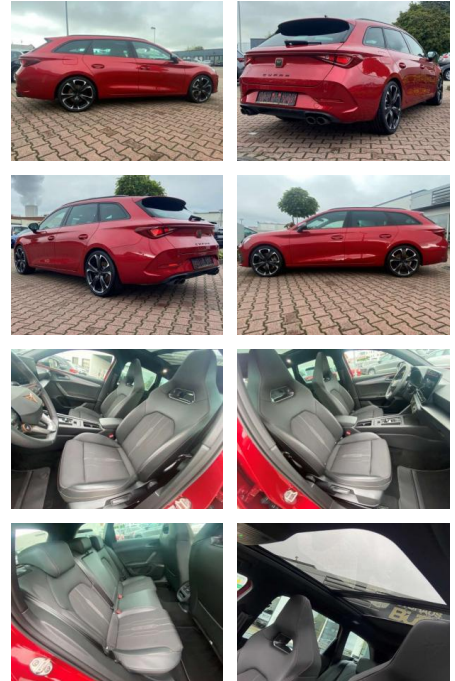

## Cupra Leon ST VZ 4Drive 2.0 TSI Pano LED ACC

AR35-LR03492 **Angebotsnr.:**

| Erstzulassung: | Kilometer: | Farbe: | Leistung:       | Kraftstoffart: | Verbr. komb. | CO2-Emission | CO2-Klasse (WLTP) |
|----------------|------------|--------|-----------------|----------------|--------------|--------------|-------------------|
| 01.11.2023     | 9.400      | Rot    | 228 kW / 310 PS | Benzin         | 8,5 l/100km  | 192 g/km     | G                 |