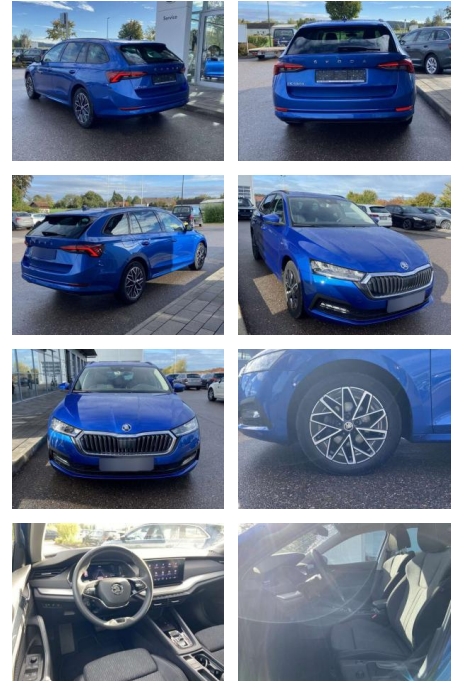

Ihr Ansprechpartner

Herr Benjamin Loeff
E-Mail: benjamin.loeff@krausecars.de
Telefon: 0355 58130

Autohaus Krause u. Sohn
Sachsendorfer Str. 3 - 03051 Cottbus - Tel.: 0355 / 58130

Skoda Octavia Combi 2.0 TDI DSG AHK+17"

SS00-083381AAngebotsnr.:

Erstzulassung:	Kilometer:	Farbe:	Leistung:	Kraftstoffart:
01.07.2022	55.607	Blau	110 kW / 150 PS	Benzin

PREIS
29.790 €

FINANZIERUNGSBEISPIEL

Laufzeit: 72 Monate Anzahlung: 25 %
Basis-Finanzierung:* Mtl. Rate:
Zielraten-Finanzierung:** **252 €**