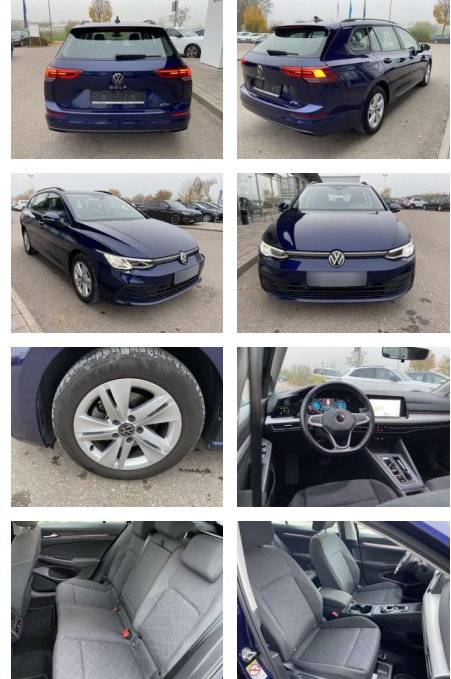

Volkswagen Golf Variant 1.0 TSI DSG LIFE AHK+NAV...

SS00-801686AAngebotsnr.:

Erstzulassung:	Kilometer:	Farbe:	Leistung:	Kraftstoffart:
01.12.2020	49.515		81 kW / 110 PS	Benzin

PREIS 23.110 €	FINANZIERUNGSBEISPIEL		* Basisfinanzierung: Anzahlung: 5.778 Euro, Laufzeit: 72 Monate, Nettodarlehen: 17.333 Euro, Gesamtbetrag: 27.265 Euro, Zinssätze: 7.71% Sollz. (gebunden), 7.99% eff. ** Zielratenfinanzierung: Anzahlung: 5.778 Euro, Laufzeit: 72 Monate, Nettodarlehen: 17.333 Euro, Zielrate: 11.555 Euro, Gesamtbetrag: 28.881 Euro, Zinssätze: 7.71% Sollz. (gebunden), 7.99% eff., Vermittlung für: Santander Consumer Bank Repräsentatives Beispiel gem. § 17 Abs. 4 PAngV. Diese Finanzierungsangebote sind Beispiele. Gerne ermitteln wir für Sie Ihr individuelles Angebot.
	Laufzeit: 72 Monate	Anzahlung: 25 %	
	Basis-Finanzierung:*	Mtl. Rate:	
	Zielraten-Finanzierung:**	196 €	

Ausstattung

Sicherheit

- Anti-Blockiersystem ABS

Multimedia

- Radio

Interieur

- Sitzheizung vorne Lendenwirbelstützen vorne Mittelarmlehne vorne Vordersitze höhenverstellbar Rücksitzbanklehne geteilt umlegbar mit Mittelarmlehne 2 Leseleuchten vorn Netztrennwand Komfortsitze vorne Make-Up Spiegel
- beleuchtet Isofix Rücksitzbank und Beifahrersitz

- 2x hinten Farbe: Atlantik Blau metallic -Fr. 08:00-18:00 Uhr
- Samstags bis 16:00 Uhr geöffnet. Gerne beraten wir Sie über günstige Finanzierungsmodelle und nehmen Ihr derzeitiges Fahrzeug in Zahlung. www.auto-schuechl.de/finanzierung Irrtümer
- Änderungen oder Zwischenverkauf vorbehalten. www.auto-schuechl.de